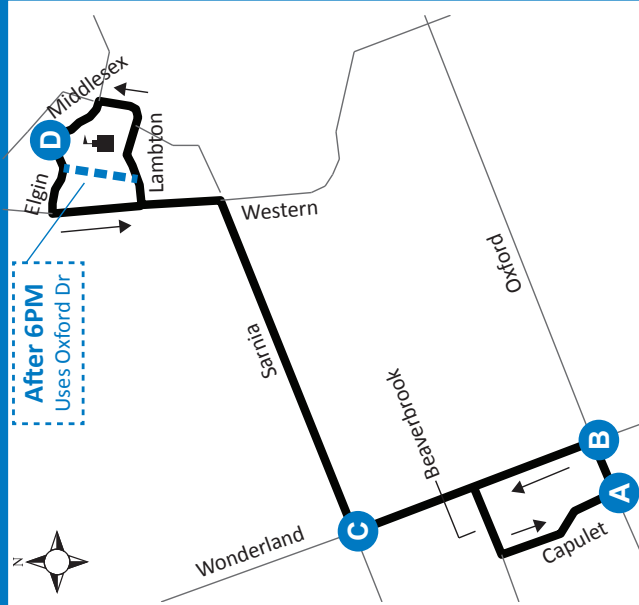

NATURAL SCIENCE - 29 CAPULET

After 6PM
Uses Oxford Dr.

Map Legend

A	Timepoint	University
↑	Route Direction	6PM: Service Notes

Effective: September 2nd, 2018
519-451-1347
www.londontransit.ca
london transit

ROUTE 29 - SATURDAY

EASTBOUND				WESTBOUND		
Capulet & Oxford	Oxford & Wonderland	Wonderland & Sarnia	Natural Science	Natural Science	Wonderland & Sarnia	Capulet & Oxford
A	B	C	D	D	C	A
LVS		ARR	LVS			
12:02	12:05	12:09	12:21	12:23	12:33	12:37
12:37	12:40	12:44	12:56	1:00	1:10	1:14
1:14	1:17	1:21	1:33	1:37	1:47	1:51
1:51	1:54	1:58	2:10	2:14	2:24	2:28
2:28	2:31	2:35	2:47	2:51	3:01	3:05
3:05	3:08	3:12	3:24	3:28	3:38	3:42
3:42	3:45	3:49	4:01	4:05	4:15	4:19
4:19	4:22	4:26	4:38	4:42	4:52	4:56
4:56	4:59	5:03	5:15	5:19	5:29	5:33
5:33	5:36	5:40	5:52	5:55	6:05	6:09
6:09	6:12	6:16	6:26	6:30	6:40	6:44
6:44	6:47	6:51	7:01	7:05	7:15	7:19
7:19	7:22	7:26	7:36	7:40	7:50	7:54
7:54	7:57	8:01	8:11	8:15	8:25	8:29
8:29	8:32	8:36	8:46	8:48	8:58	9:02

ROUTE 29 - SUNDAY / HOLIDAY

EASTBOUND				WESTBOUND		
Capulet & Oxford	Oxford & Wonderland	Wonderland & Sarnia	Natural Science	Natural Science	Wonderland & Sarnia	Capulet & Oxford
A	B	C	D	D	C	A
LVS		ARR	LVS			
1:00	1:04	1:08	1:19	1:21	1:30	1:33
1:33	1:37	1:41	1:52	1:56	2:05	2:08
2:08	2:12	2:16	2:27	2:31	2:40	2:43
2:43	2:47	2:51	3:02	3:07	3:16	3:19
3:19	3:23	3:27	3:38	3:42	3:51	3:54
3:54	3:58	4:02	4:13	4:17	4:26	4:29
4:29	4:33	4:37	4:48	4:52	5:01	5:04
5:04	5:08	5:12	5:23	5:27	5:36	5:39
5:39	5:43	5:47	5:58	6:02	6:11	6:15
6:15	6:18	6:22	6:33	6:37	6:46	6:50
6:50	6:53	6:57	7:08	7:12	7:21	7:25
7:25	7:28	7:32	7:43	7:47	7:56	8:00
8:00	8:03	8:07	8:18	8:22	8:31	8:35