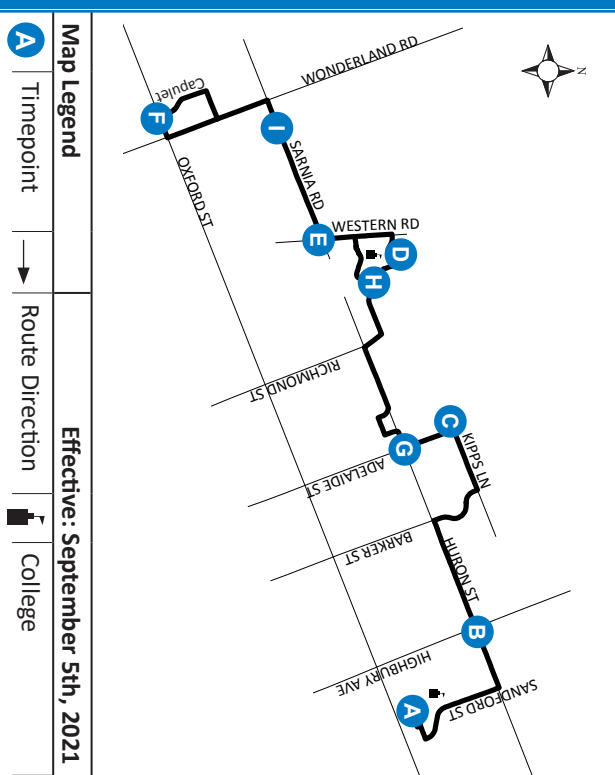

27 FANSHAWE COLLEGE - CAPULET

519-451-1347
www.londontransit.ca

27 FANSHAWE COLLEGE - CAPULET

519-451-1347
www.londontransit.ca

ROUTE 27 - MONDAY TO FRIDAY

WESTBOUND						EASTBOUND											
Fanshawe College	Huron at Highbury	Kippis Lane at Adelaide	Natural Science	Sarnia at Western	Capulet at Oxford	Sarnia at Wonderland	Lambton at University	Adelaide at Huron	Kippis at Adelaide	Huron at Highbury	Fanshawe College						
A	B	C	D	E	F	I	H	G	C	B	A						
LVS					LVS						ARR						
6:00	6:07	6:14	6:24	6:29	6:40	6:44	6:56	7:05	7:07	7:15	7:22						
-	-	-	-	-	-	6:58	7:10	7:18	7:20	7:29	7:36						
6:30	6:37	6:44	6:54	6:59	7:11	7:15	7:27	7:36	7:38	7:46	7:53						
-	-	-	-	-	-	7:27	7:40	7:49	7:51	8:01	8:09						
7:00	7:07	7:14	7:27	7:31	7:44	7:48	8:00	8:09	8:11	8:19	8:26						
7:16	7:23	7:30	7:43	7:47	8:00	8:04	8:16	8:25	8:27	8:35	8:42						
7:32	7:39	7:46	7:59	8:03	8:16	8:20	8:32	8:41	8:43	8:51	8:58						
7:46	7:53	8:00	8:13	8:17	8:30	8:36	8:47	8:56	8:58	9:07	9:14						
8:03	8:10	8:17	8:30	8:34	8:47	8:51	9:03	9:12	9:14	9:22	9:29						
8:19	8:26	8:33	8:46	8:50	9:02	9:08	9:19	9:28	9:30	9:39	9:46						
8:36	8:43	8:50	9:03	9:07	9:19	9:25	9:36	9:45	9:47	9:56	10:03						
8:52	8:59	9:06	9:19	9:23	9:35	9:41	9:52	10:01	10:03	10:12	10:19						
9:08	9:16	9:22	9:34	9:38	9:50	9:56	10:07	10:16	10:18	10:27	10:34						
9:24	9:32	9:38	9:50	9:54	10:06	10:12	10:23	10:32	10:34	10:43	10:50						
9:39	9:47	9:53	10:05	10:09	10:21	10:27	10:38	10:47	10:49	10:58	11:05						
9:56	10:04	10:10	10:22	10:26	10:38	10:44	10:55	11:04	11:06	11:15	11:22						
10:13	10:21	10:27	10:39	10:43	10:55	11:01	11:12	11:21	11:23	11:32	11:39						
10:29	10:37	10:43	10:55	10:59	11:11	11:17	11:28	11:37	11:39	11:48	11:55						
10:44	10:52	10:58	11:10	11:14	11:26	11:32	11:43	11:52	11:54	12:03	12:10						
11:00	11:08	11:14	11:26	11:30	11:42	11:48	11:59	12:08	12:10	12:19	12:26						
11:15	11:23	11:29	11:41	11:45	11:57	12:03	12:14	12:23	12:25	12:34	12:41						
11:32	11:40	11:46	11:58	12:02	12:14	12:21	12:31	12:40	12:42	12:50	12:57						
11:49	11:57	12:03	12:15	12:19	12:31	12:38	12:48	12:57	12:59	1:07	1:14						
12:05	12:13	12:19	12:31	12:36	12:48	12:55	1:05	1:14	1:16	1:24	1:31						
12:20	12:28	12:34	12:46	12:51	1:03	1:10	1:20	1:29	1:31	1:39	1:46						
12:36	12:44	12:50	1:02	1:07	1:19	1:26	1:36	1:45	1:47	1:55	2:02						
12:51	12:59	1:05	1:17	1:22	1:34	1:41	1:51	2:00	2:02	2:10	2:17						
1:07	1:15	1:21	1:33	1:38	1:50	1:57	2:07	2:16	2:18	2:26	2:33						
1:24	1:32	1:38	1:50	1:55	2:08	2:15	2:26	2:36	2:38	2:46	2:53						
1:41	1:49	1:55	2:07	2:12	2:25	2:32	2:43	2:53	2:55	3:03	3:10						
1:56	2:04	2:10	2:22	2:27	2:40	2:47	2:58	3:08	3:10	3:18	3:25						
2:07	2:15	2:21	2:33	2:39	2:53	3:00	3:11	3:21	3:23	3:31	3:38						
2:22	2:30	2:36	2:48	2:54	3:08	3:15	3:26	3:36	3:38	3:46	3:53						
2:38	2:46	2:52	3:04	3:10	3:24	3:31	3:42	3:52	3:54	4:02	4:09						
2:58	3:06	3:12	3:24	3:30	3:44	3:51	4:02	4:12	4:14	4:22	4:29						
3:15	3:23	3:29	3:41	3:47	4:00	4:07	4:19	4:30	4:32	4:40	4:47						
3:30	3:38	3:44	3:56	4:02	4:14	4:21	4:33	4:44	4:46	4:54	5:01						
3:43	3:51	3:57	4:09	4:15	4:27	4:34	4:46	4:57	4:59	5:07	5:14						
3:54	4:02	4:08	4:24	4:30	4:42	4:49	5:01	5:12	5:14	5:22	5:29						
4:05	4:14	4:21	4:34	4:42	4:55	5:02	5:14	5:25	5:27	5:35	5:42						
4:19	4:28	4:35	4:53	5:01	5:14	5:21	5:33	5:44	5:46	5:54	6:01						
4:39	4:48	4:55	5:13	5:21	5:34	5:41	5:53	6:04	6:06	6:14	6:21						
4:57	5:06	5:13	5:31	5:39	5:52	5:59	6:11	6:22	6:24	6:32	6:39						
5:11	5:20	5:27	5:45	5:53	6:07	6:12	6:22	6:31	6:33	6:41	6:47						
5:24	5:33	5:40	5:58	6:06	6:20	6:25	6:35	6:44	6:46	6:54	7:00						
5:39	5:48	5:55	6:13	6:21*	To Garage						6:40	6:45	6:55	7:04	7:06	7:14	7:20
5:52	6:00	6:06	6:22	6:27	6:40	6:45	6:55	7:04	7:06	7:14	7:20						
6:13	6:21	6:27	6:43	6:48	7:00	7:05	7:15	7:24	7:26	7:34	7:40						
6:33	6:41	6:47	7:03	7:08	7:21	7:26	7:36	7:45	7:47	7:55	8:01						
6:59	7:07	7:13	7:29	7:34	7:47	7:52	8:02	8:11	8:13	8:21	8:27						
7:12	7:20	7:26	7:42	7:47	8:00	8:05	8:15	8:24	8:26	8:34	8:40						
7:32	7:40	7:46	8:02	8:07	8:20	8:25	8:35	8:44	8:46	8:54	9:00						
7:52	8:00	8:06	8:22	8:27	8:40	8:45	8:55	9:04	9:06	9:14	9:20						
8:13	8:21	8:27	8:43	8:48	9:00	9:04	9:13	9:22	9:24	9:31	9:37						
8:39	8:47	8:53	9:09	9:14	9:26	9:30	9:39	9:48	9:50	9:57	10:03						
8:52	9:00	9:06	9:22	9:27*	To Garage						9:53	9:57	10:06	10:15	10:17	10:24	10:30
9:10	9:17	9:23	9:38	9:42	9:53	9:57	10:06	10:15	10:17	10:24	10:30						
9:40	9:47	9:53	10:08	10:12	10:23	10:27	10:36	10:45	10:47	10:54	11:00						
10:10	10:17	10:23	10:38	10:42*	To Garage												
10:40	10:47	10:53	11:08	11:12*	To Garage												