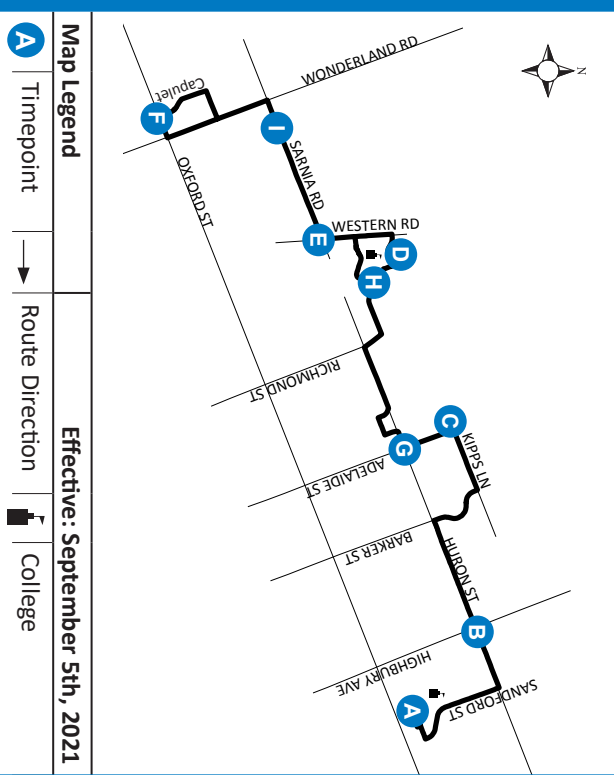

27 FANSHAWE COLLEGE - CAPULET

519-451-1347
www.londontransit.ca

27 FANSHAWE COLLEGE - CAPULET

519-451-1347
www.londontransit.ca

ROUTE 27 - MONDAY TO FRIDAY

WESTBOUND						EASTBOUND											
Fanshawe College	Huron at Highbury	Kippis Lane at Adelaide	Natural Science	Sarnia at Western	Capulet at Oxford	Sarnia at Wonderland	Lambton at University	Adelaide at Huron	Kippis at Adelaide	Huron at Highbury	Fanshawe College						
A	B	C	D	E	F	I	H	G	C	B	A						
LVS					LVS						ARR						
6:00	6:07	6:14	6:24	6:29	6:40	6:44	6:56	7:05	7:07	7:15	7:22						
-	-	-	-	-	-	6:58	7:10	7:18	7:20	7:29	7:36						
6:30	6:37	6:44	6:54	6:59	7:11	7:15	7:27	7:36	7:38	7:46	7:53						
-	-	-	-	-	-	7:27	7:40	7:49	7:51	8:01	8:09						
7:00	7:07	7:14	7:27	7:31	7:44	7:48	8:00	8:09	8:11	8:19	8:26						
7:16	7:23	7:30	7:43	7:47	8:00	8:04	8:16	8:25	8:27	8:35	8:42						
7:32	7:39	7:46	7:59	8:03	8:16	8:20	8:32	8:41	8:43	8:51	8:58						
7:46	7:53	8:00	8:13	8:17	8:30	8:36	8:47	8:56	8:58	9:07	9:14						
8:03	8:10	8:17	8:30	8:34	8:47	8:51	9:03	9:12	9:14	9:22	9:29						
8:19	8:26	8:33	8:46	8:50	9:02	9:08	9:19	9:28	9:30	9:39	9:46						
8:36	8:43	8:50	9:03	9:07	9:19	9:25	9:36	9:45	9:47	9:56	10:03						
8:52	8:59	9:06	9:19	9:23	9:35	9:41	9:52	10:01	10:03	10:12	10:19						
9:08	9:16	9:22	9:34	9:38	9:50	9:56	10:07	10:16	10:18	10:27	10:34						
9:24	9:32	9:38	9:50	9:54	10:06	10:12	10:23	10:32	10:34	10:43	10:50						
9:39	9:47	9:53	10:05	10:09	10:21	10:27	10:38	10:47	10:49	10:58	11:05						
9:56	10:04	10:10	10:22	10:26	10:38	10:44	10:55	11:04	11:06	11:15	11:22						
10:13	10:21	10:27	10:39	10:43	10:55	11:01	11:12	11:21	11:23	11:32	11:39						
10:29	10:37	10:43	10:55	10:59	11:11	11:17	11:28	11:37	11:39	11:48	11:55						
10:44	10:52	10:58	11:10	11:14	11:26	11:32	11:43	11:52	11:54	12:03	12:10						
11:00	11:08	11:14	11:26	11:30	11:42	11:48	11:59	12:08	12:10	12:19	12:26						
11:15	11:23	11:29	11:41	11:45	11:57	12:03	12:14	12:23	12:25	12:34	12:41						
11:32	11:40	11:46	11:58	12:02	12:14	12:21	12:31	12:40	12:42	12:50	12:57						
11:49	11:57	12:03	12:15	12:19	12:31	12:38	12:48	12:57	12:59	1:07	1:14						
12:05	12:13	12:19	12:31	12:36	12:48	12:55	1:05	1:14	1:16	1:24	1:31						
12:20	12:28	12:34	12:46	12:51	1:03	1:10	1:20	1:29	1:31	1:39	1:46						
12:36	12:44	12:50	1:02	1:07	1:19	1:26	1:36	1:45	1:47	1:55	2:02						
12:51	12:59	1:05	1:17	1:22	1:34	1:41	1:51	2:00	2:02	2:10	2:17						
1:07	1:15	1:21	1:33	1:38	1:50	1:57	2:07	2:16	2:18	2:26	2:33						
1:24	1:32	1:38	1:50	1:55	2:08	2:15	2:26	2:36	2:38	2:46	2:53						
1:41	1:49	1:55	2:07	2:12	2:25	2:32	2:43	2:53	2:55	3:03	3:10						
1:56	2:04	2:10	2:22	2:27	2:40	2:47	2:58	3:08	3:10	3:18	3:25						
2:07	2:15	2:21	2:33	2:39	2:53	3:00	3:11	3:21	3:23	3:31	3:38						
2:22	2:30	2:36	2:48	2:54	3:08	3:15	3:26	3:36	3:38	3:46	3:53						
2:38	2:46	2:52	3:04	3:10	3:24	3:31	3:42	3:52	3:54	4:02	4:09						
2:58	3:06	3:12	3:24	3:30	3:44	3:51	4:02	4:12	4:14	4:22	4:29						
3:15	3:23	3:29	3:41	3:47	4:00	4:07	4:19	4:30	4:32	4:40	4:47						
3:30	3:38	3:44	3:56	4:02	4:14	4:21	4:33	4:44	4:46	4:54	5:01						
3:43	3:51	3:57	4:09	4:15	4:27	4:34	4:46	4:57	4:59	5:07	5:14						
3:54	4:02	4:08	4:24	4:30	4:42	4:49	5:01	5:12	5:14	5:22	5:29						
4:05	4:14	4:21	4:34	4:42	4:55	5:02	5:14	5:25	5:27	5:35	5:42						
4:19	4:28	4:35	4:53	5:01	5:14	5:21	5:33	5:44	5:46	5:54	6:01						
4:39	4:48	4:55	5:13	5:21	5:34	5:41	5:53	6:04	6:06	6:14	6:21						
4:57	5:06	5:13	5:31	5:39	5:52	5:59	6:11	6:22	6:24	6:32	6:39						
5:11	5:20	5:27	5:45	5:53	6:07	6:12	6:22	6:31	6:33	6:41	6:47						
5:24	5:33	5:40	5:58	6:06	6:20	6:25	6:35	6:44	6:46	6:54	7:00						
5:39	5:48	5:55	6:13	6:21*	To Garage						6:40	6:45	6:55	7:04	7:06	7:14	7:20
5:52	6:00	6:06	6:22	6:27	6:40	6:45	6:55	7:04	7:06	7:14	7:20						
6:13	6:21	6:27	6:43	6:48	7:00	7:05	7:15	7:24	7:26	7:34	7:40						
6:33	6:41	6:47	7:03	7:08	7:21	7:26	7:36	7:45	7:47	7:55	8:01						
6:59	7:07	7:13	7:29	7:34	7:47	7:52	8:02	8:11	8:13	8:21	8:27						
7:12	7:20	7:26	7:42	7:47	8:00	8:05	8:15	8:24	8:26	8:34	8:40						
7:32	7:40	7:46	8:02	8:07	8:20	8:25	8:35	8:44	8:46	8:54	9:00						
7:52	8:00	8:06	8:22	8:27	8:40	8:45	8:55	9:04	9:06	9:14	9:20						
8:13	8:21	8:27	8:43	8:48	9:00	9:04	9:13	9:22	9:24	9:31	9:37						
8:39	8:47	8:53	9:09	9:14	9:26	9:30	9:39	9:48	9:50	9:57	10:03						
8:52	9:00	9:06	9:22	9:27*	To Garage						9:53	9:57	10:06	10:15	10:17	10:24	10:30
9:10	9:17	9:23	9:38	9:42	9:53	9:57	10:06	10:15	10:17	10:24	10:30						
9:40	9:47	9:53	10:08	10:12	10:23	10:27	10:36	10:45	10:47	10:54	11:00						
10:10	10:17	10:23	10:38	10:42*	To Garage												
10:40	10:47	10:53	11:08	11:12*	To Garage												