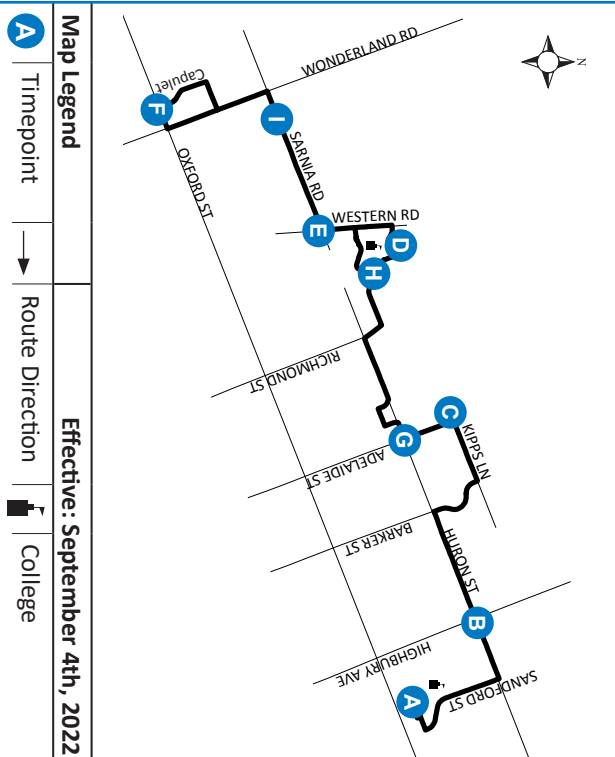

27 FANSHAWE COLLEGE - CAPULET

519-451-1347
www.londontransit.ca

27 FANSHAWE COLLEGE - CAPULET

519-451-1347
www.londontransit.ca

ROUTE 27 - MONDAY TO FRIDAY

WESTBOUND						EASTBOUND					
Fanshawe College	Huron at Highbury	Kippis Lane at Adelaide	Natural Science	Sarnia at Western	Capulet at Oxford	Sarnia at Wonderland	Lambton at University	Adelaide at Huron	Kippis at Adelaide	Huron at Highbury	Fanshawe College
A	B	C	D	E	F	I	H	G	C	B	A
LVS					LVS						ARR
6:00	6:07	6:14	6:24	6:29	6:40	6:45	6:56	7:05	7:07	7:15	7:22
-	-	-	-	-	-	7:00	7:10	7:18	7:20	7:29	7:36
6:30	6:37	6:44	6:54	6:59	7:11	7:16	7:27	7:36	7:38	7:46	7:53
-	-	-	-	-	-	7:30	7:40	7:49	7:51	8:01	8:09
7:00	7:07	7:14	7:27	7:31	7:44	7:49	8:00	8:09	8:11	8:19	8:26
7:16	7:23	7:30	7:43	7:47	8:00	8:05	8:16	8:25	8:27	8:35	8:42
7:32	7:39	7:46	7:59	8:03	8:16	8:21	8:32	8:41	8:43	8:51	8:58
7:46	7:53	8:00	8:13	8:17	8:30	8:37	8:47	8:56	8:58	9:07	9:14
8:03	8:10	8:17	8:30	8:34	8:47	8:52	9:03	9:12	9:14	9:22	9:29
8:19	8:26	8:33	8:46	8:50	9:02	9:09	9:19	9:28	9:30	9:39	9:46
8:36	8:43	8:50	9:03	9:07	9:19	9:26	9:36	9:45	9:47	9:56	10:03
8:52	8:59	9:06	9:19	9:23	9:35	9:42	9:52	10:01	10:03	10:12	10:19
9:08	9:16	9:22	9:34	9:38	9:50	9:57	10:07	10:16	10:18	10:27	10:34
9:24	9:32	9:38	9:50	9:54	10:06	10:13	10:23	10:32	10:34	10:43	10:50
9:39	9:47	9:53	10:05	10:09	10:21	10:28	10:38	10:47	10:49	10:58	11:05
9:56	10:04	10:10	10:22	10:26	10:38	10:45	10:55	11:04	11:06	11:15	11:22
10:13	10:21	10:27	10:39	10:43	10:55	11:02	11:12	11:21	11:23	11:32	11:39
10:29	10:37	10:43	10:55	10:59	11:11	11:18	11:28	11:37	11:39	11:48	11:55
10:44	10:52	10:58	11:10	11:14	11:26	11:33	11:43	11:52	11:54	12:03	12:10
11:00	11:08	11:14	11:26	11:30	11:42	11:49	11:59	12:08	12:10	12:19	12:26
11:15	11:23	11:29	11:41	11:45	11:57	12:04	12:14	12:23	12:25	12:34	12:41
11:32	11:40	11:46	11:58	12:02	12:14	12:22	12:31	12:40	12:42	12:50	12:57
11:49	11:57	12:03	12:15	12:19	12:31	12:39	12:48	12:57	12:59	1:07	1:14
12:05	12:13	12:19	12:31	12:36	12:48	12:56	1:05	1:14	1:16	1:24	1:31
12:20	12:28	12:34	12:46	12:51	1:03	1:11	1:20	1:29	1:31	1:39	1:46
12:36	12:44	12:50	1:02	1:07	1:19	1:27	1:36	1:45	1:47	1:55	2:02
12:51	12:59	1:05	1:17	1:22	1:34	1:42	1:51	2:00	2:02	2:10	2:17
1:07	1:15	1:21	1:33	1:38	1:50	1:58	2:07	2:16	2:18	2:26	2:33
1:24	1:32	1:38	1:50	1:55	2:08	2:16	2:26	2:36	2:38	2:46	2:53
1:41	1:49	1:55	2:07	2:12	2:25	2:33	2:43	2:53	2:55	3:03	3:10
1:56	2:04	2:10	2:22	2:27	2:40	2:48	2:58	3:08	3:10	3:18	3:25
2:07	2:15	2:21	2:33	2:39	2:53	3:01	3:11	3:21	3:23	3:31	3:38
2:22	2:30	2:36	2:48	2:54	3:08	3:16	3:26	3:36	3:38	3:46	3:53
2:38	2:46	2:52	3:04	3:10	3:24	3:32	3:42	3:52	3:54	4:02	4:09
2:58	3:06	3:12	3:24	3:30	3:44	3:52	4:02	4:12	4:14	4:22	4:29
3:15	3:23	3:29	3:41	3:47	4:00	4:08	4:19	4:30	4:32	4:40	4:47
3:30	3:38	3:44	3:56	4:02	4:14	4:22	4:33	4:44	4:46	4:54	5:01
3:43	3:51	3:57	4:09	4:15	4:27	4:35	4:46	4:57	4:59	5:07	5:14
3:54	4:02	4:08	4:20	4:30	4:42	4:50	5:01	5:12	5:14	5:22	5:29
4:05	4:14	4:21	4:34	4:42	4:55	5:03	5:14	5:25	5:27	5:35	5:42
4:19	4:28	4:35	4:48	5:01	5:14	5:22	5:33	5:44	5:46	5:54	6:01
4:39	4:48	4:55	5:08	5:21	5:34	5:42	5:53	6:04	6:06	6:14	6:21
4:57	5:06	5:13	5:26	5:39	5:52	6:00	6:11	6:22	6:24	6:32	6:39*
5:11	5:20	5:27	5:40	5:53	6:07	6:13	6:22	6:31	6:33	6:41	6:47
5:24	5:33	5:40	5:53	6:06	6:20	6:26	6:35	6:44	6:46	6:54	7:00
5:39	5:48	5:55	6:08	6:21	6:32*	To Garage					
5:52	6:00	6:06	6:18	6:27	6:40	6:46	6:55	7:04	7:06	7:14	7:20
6:13	6:21	6:27	6:39	6:48	7:00	7:06	7:15	7:24	7:26	7:34	7:40
6:33	6:41	6:47	6:59	7:08	7:21	7:27	7:36	7:45	7:47	7:55	8:01
6:59	7:07	7:13	7:25	7:34	7:47	7:53	8:02	8:11	8:13	8:21	8:27
7:12	7:20	7:26	7:38	7:47	8:00	8:06	8:15	8:24	8:26	8:34	8:40
7:32	7:40	7:46	7:58	8:07	8:20	8:26	8:35	8:44	8:46	8:54	9:00
7:52	8:00	8:06	8:18	8:27	8:40	8:46	8:55	9:04	9:06	9:14	9:20*
8:13	8:21	8:27	8:39	8:48	9:00	9:05	9:13	9:22	9:24	9:31	9:37
8:39	8:47	8:53	9:05	9:14	9:26	9:31	9:39	9:48	9:50	9:57	10:03
8:52	9:00	9:06	9:18	9:27	9:37*	To Garage					
9:10	9:17	9:23	9:34	9:42	9:53	9:58	10:06	10:15	10:17	10:24	10:30
9:40	9:47	9:53	10:04	10:12	10:23	10:28	10:36	10:45	10:47	10:54	11:00*
10:10	10:17	10:23	10:34	10:42	10:51*	To Garage					
10:40	10:47	10:53	11:04	11:12	11:21*	To Garage					