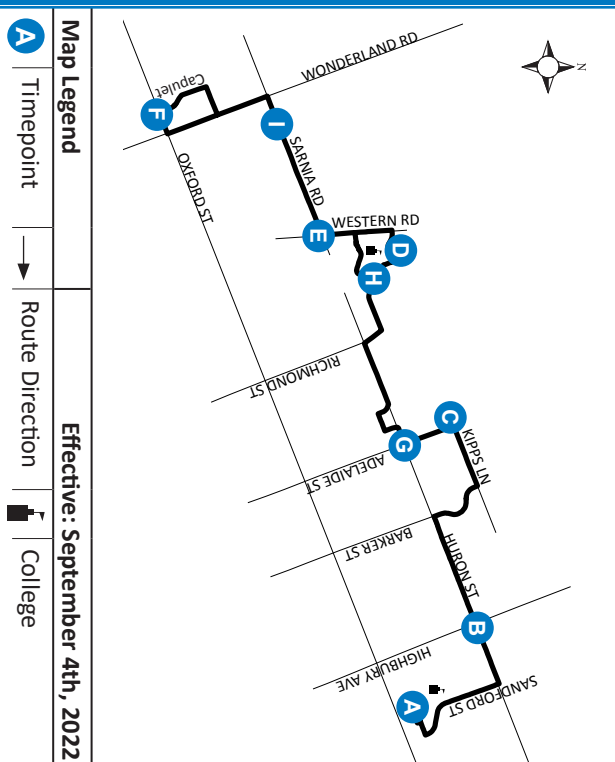

27 FANSHAWE COLLEGE - CAPULET

519-451-1347
www.londontransit.ca

27 FANSHAWE COLLEGE - CAPULET

519-451-1347
www.londontransit.ca

ROUTE 27 - MONDAY TO FRIDAY

WESTBOUND						EASTBOUND					
Fanshawe College	Huron at Highbury	Kipps Lane at Adelaide	Natural Science	Sarnia at Western	Capulet at Oxford	Sarnia at Wonderland	Lambton at University	Adelaide at Huron	Kipps at Adelaide	Huron at Highbury	Fanshawe College
A	B	C	D	E	F	I	H	G	C	B	A
LVS					LVS						ARR
6:00	6:07	6:14	6:24	6:29	6:40	6:45	6:56	7:05	7:07	7:15	7:22
-	-	-	-	-	-	7:00	7:10	7:18	7:20	7:29	7:36
6:30	6:37	6:44	6:54	6:59	7:11	7:16	7:27	7:36	7:38	7:46	7:53
-	-	-	-	-	-	7:30	7:40	7:49	7:51	8:01	8:09
7:00	7:07	7:14	7:27	7:31	7:44	7:49	8:00	8:09	8:11	8:19	8:26
7:16	7:23	7:30	7:43	7:47	8:00	8:05	8:16	8:25	8:27	8:35	8:42
7:32	7:39	7:46	7:59	8:03	8:16	8:21	8:32	8:41	8:43	8:51	8:58
7:46	7:53	8:00	8:13	8:17	8:30	8:37	8:47	8:56	8:58	9:07	9:14
8:03	8:10	8:17	8:30	8:34	8:47	8:52	9:03	9:12	9:14	9:22	9:29
8:19	8:26	8:33	8:46	8:50	9:02	9:09	9:19	9:28	9:30	9:39	9:46
8:36	8:43	8:50	9:03	9:07	9:19	9:26	9:36	9:45	9:47	9:56	10:03
8:52	8:59	9:06	9:19	9:23	9:35	9:42	9:52	10:01	10:03	10:12	10:19
9:08	9:16	9:22	9:34	9:38	9:50	9:57	10:07	10:16	10:18	10:27	10:34
9:24	9:32	9:38	9:50	9:54	10:06	10:13	10:23	10:32	10:34	10:43	10:50
9:39	9:47	9:53	10:05	10:09	10:21	10:28	10:38	10:47	10:49	10:58	11:05
9:56	10:04	10:10	10:22	10:26	10:38	10:45	10:55	11:04	11:06	11:15	11:22
10:13	10:21	10:27	10:39	10:43	10:55	11:02	11:12	11:21	11:23	11:32	11:39
10:29	10:37	10:43	10:55	10:59	11:11	11:18	11:28	11:37	11:39	11:48	11:55
10:44	10:52	10:58	11:10	11:14	11:26	11:33	11:43	11:52	11:54	12:03	12:10
11:00	11:08	11:14	11:26	11:30	11:42	11:49	11:59	12:08	12:10	12:19	12:26
11:15	11:23	11:29	11:41	11:45	11:57	12:04	12:14	12:23	12:25	12:34	12:41
11:32	11:40	11:46	11:58	12:02	12:14	12:22	12:31	12:40	12:42	12:50	12:57
11:49	11:57	12:03	12:15	12:19	12:31	12:39	12:48	12:57	12:59	1:07	1:14
12:05	12:13	12:19	12:31	12:36	12:48	12:56	1:05	1:14	1:16	1:24	1:31
12:20	12:28	12:34	12:46	12:51	1:03	1:11	1:20	1:29	1:31	1:39	1:46
12:36	12:44	12:50	1:02	1:07	1:19	1:27	1:36	1:45	1:47	1:55	2:02
12:51	12:59	1:05	1:17	1:22	1:34	1:42	1:51	2:00	2:02	2:10	2:17
1:07	1:15	1:21	1:33	1:38	1:50	1:58	2:07	2:16	2:18	2:26	2:33
1:24	1:32	1:38	1:50	1:55	2:08	2:16	2:26	2:36	2:38	2:46	2:53
1:41	1:49	1:55	2:07	2:12	2:25	2:33	2:43	2:53	2:55	3:03	3:10
1:56	2:04	2:10	2:22	2:27	2:40	2:48	2:58	3:08	3:10	3:18	3:25
2:07	2:15	2:21	2:33	2:39	2:53	3:01	3:11	3:21	3:23	3:31	3:38
2:22	2:30	2:36	2:48	2:54	3:08	3:16	3:26	3:36	3:38	3:46	3:53
2:38	2:46	2:52	3:04	3:10	3:24	3:32	3:42	3:52	3:54	4:02	4:09
2:58	3:06	3:12	3:24	3:30	3:44	3:52	4:02	4:12	4:14	4:22	4:29
3:15	3:23	3:29	3:41	3:47	4:00	4:08	4:19	4:30	4:32	4:40	4:47
3:30	3:38	3:44	3:56	4:02	4:14	4:22	4:33	4:44	4:46	4:54	5:01
3:43	3:51	3:57	4:09	4:15	4:27	4:35	4:46	4:57	4:59	5:07	5:14
3:54	4:02	4:08	4:20	4:30	4:42	4:50	5:01	5:12	5:14	5:22	5:29
4:05	4:14	4:21	4:34	4:42	4:55	5:03	5:14	5:25	5:27	5:35	5:42
4:19	4:28	4:35	4:48	5:01	5:14	5:22	5:33	5:44	5:46	5:54	6:01
4:39	4:48	4:55	5:08	5:21	5:34	5:42	5:53	6:04	6:06	6:14	6:21
4:57	5:06	5:13	5:26	5:39	5:52	6:00	6:11	6:22	6:24	6:32	6:39*
5:11	5:20	5:27	5:40	5:53	6:07	6:13	6:22	6:31	6:33	6:41	6:47
5:24	5:33	5:40	5:53	6:06	6:20	6:26	6:35	6:44	6:46	6:54	7:00
5:39	5:48	5:55	6:08	6:21	6:32*	To Garage					
5:52	6:00	6:06	6:18	6:27	6:40	6:46	6:55	7:04	7:06	7:14	7:20
6:13	6:21	6:27	6:39	6:48	7:00	7:06	7:15	7:24	7:26	7:34	7:40
6:33	6:41	6:47	6:59	7:08	7:21	7:27	7:36	7:45	7:47	7:55	8:01
6:59	7:07	7:13	7:25	7:34	7:47	7:53	8:02	8:11	8:13	8:21	8:27
7:12	7:20	7:26	7:38	7:47	8:00	8:06	8:15	8:24	8:26	8:34	8:40
7:32	7:40	7:46	7:58	8:07	8:20	8:26	8:35	8:44	8:46	8:54	9:00
7:52	8:00	8:06	8:18	8:27	8:40	8:46	8:55	9:04	9:06	9:14	9:20*
8:13	8:21	8:27	8:39	8:48	9:00	9:05	9:13	9:22	9:24	9:31	9:37
8:39	8:47	8:53	9:05	9:14	9:26	9:31	9:39	9:48	9:50	9:57	10:03
8:52	9:00	9:06	9:18	9:27	9:37*	To Garage					
9:10	9:17	9:23	9:34	9:42	9:53	9:58	10:06	10:15	10:17	10:24	10:30
9:40	9:47	9:53	10:04	10:12	10:23	10:28	10:36	10:45	10:47	10:54	11:00*
10:10	10:17	10:23	10:34	10:42	10:51*	To Garage					
10:40	10:47	10:53	11:04	11:12	11:21*	To Garage					