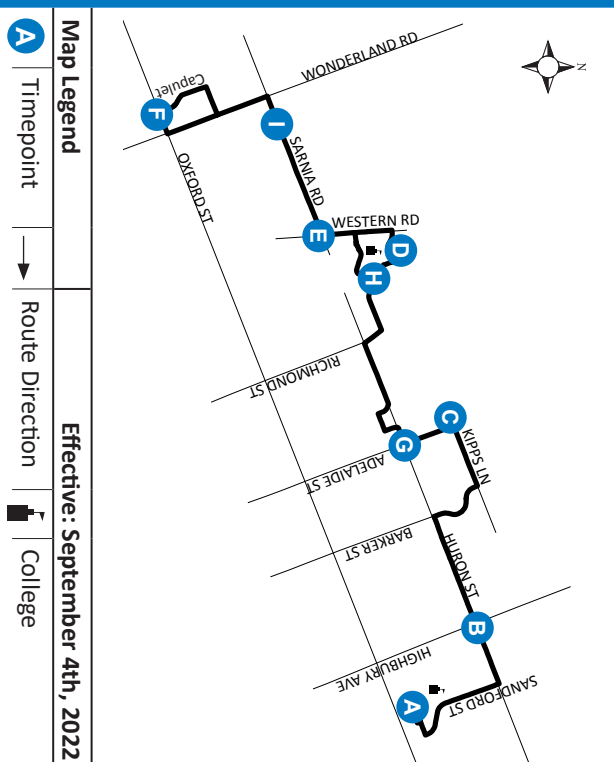

27 FANSHAWE COLLEGE - CAPULET

519-451-1347
www.londontransit.ca

27 FANSHAWE COLLEGE - CAPULET

519-451-1347
www.londontransit.ca

ROUTE 27 - MONDAY TO FRIDAY

WESTBOUND						EASTBOUND					
Fanshawe College	Huron at Highbury	Kipps Lane at Adelaide	Natural Science	Sarnia at Western	Capulet at Oxford	Sarnia at Wonderland	Lambton at University	Adelaide at Huron	Kipps at Adelaide	Huron at Highbury	Fanshawe College
A	B	C	D	E	F	I	H	G	C	B	A
LVS					LVS						ARR
6:00	6:07	6:14	6:24	6:29	6:40	6:45	6:56	7:05	7:07	7:15	7:22
-	-	-	-	-	-	7:00	7:10	7:18	7:20	7:29	7:36
6:30	6:37	6:44	6:54	6:59	7:11	7:16	7:27	7:36	7:38	7:46	7:53
-	-	-	-	-	-	7:30	7:40	7:49	7:51	8:01	8:09
7:00	7:07	7:14	7:27	7:31	7:44	7:49	8:00	8:09	8:11	8:19	8:26
7:16	7:23	7:30	7:43	7:47	8:00	8:05	8:16	8:25	8:27	8:35	8:42
7:32	7:39	7:46	7:59	8:03	8:16	8:21	8:32	8:41	8:43	8:51	8:58
7:46	7:53	8:00	8:13	8:17	8:30	8:37	8:47	8:56	8:58	9:07	9:14
8:03	8:10	8:17	8:30	8:34	8:47	8:52	9:03	9:12	9:14	9:22	9:29
8:19	8:26	8:33	8:46	8:50	9:02	9:09	9:19	9:28	9:30	9:39	9:46
8:36	8:43	8:50	9:03	9:07	9:19	9:26	9:36	9:45	9:47	9:56	10:03
8:52	8:59	9:06	9:19	9:23	9:35	9:42	9:52	10:01	10:03	10:12	10:19
9:08	9:16	9:22	9:34	9:38	9:50	9:57	10:07	10:16	10:18	10:27	10:34
9:24	9:32	9:38	9:50	9:54	10:06	10:13	10:23	10:32	10:34	10:43	10:50
9:39	9:47	9:53	10:05	10:09	10:21	10:28	10:38	10:47	10:49	10:58	11:05
9:56	10:04	10:10	10:22	10:26	10:38	10:45	10:55	11:04	11:06	11:15	11:22
10:13	10:21	10:27	10:39	10:43	10:55	11:02	11:12	11:21	11:23	11:32	11:39
10:29	10:37	10:43	10:55	10:59	11:11	11:18	11:28	11:37	11:39	11:48	11:55
10:44	10:52	10:58	11:10	11:14	11:26	11:33	11:43	11:52	11:54	12:03	12:10
11:00	11:08	11:14	11:26	11:30	11:42	11:49	11:59	12:08	12:10	12:19	12:26
11:15	11:23	11:29	11:41	11:45	11:57	12:04	12:14	12:23	12:25	12:34	12:41
11:32	11:40	11:46	11:58	12:02	12:14	12:22	12:31	12:40	12:42	12:50	12:57
11:49	11:57	12:03	12:15	12:19	12:31	12:39	12:48	12:57	12:59	1:07	1:14
12:05	12:13	12:19	12:31	12:36	12:48	12:56	1:05	1:14	1:16	1:24	1:31
12:20	12:28	12:34	12:46	12:51	1:03	1:11	1:20	1:29	1:31	1:39	1:46
12:36	12:44	12:50	1:02	1:07	1:19	1:27	1:36	1:45	1:47	1:55	2:02
12:51	12:59	1:05	1:17	1:22	1:34	1:42	1:51	2:00	2:02	2:10	2:17
1:07	1:15	1:21	1:33	1:38	1:50	1:58	2:07	2:16	2:18	2:26	2:33
1:24	1:32	1:38	1:50	1:55	2:08	2:16	2:26	2:36	2:38	2:46	2:53
1:41	1:49	1:55	2:07	2:12	2:25	2:33	2:43	2:53	2:55	3:03	3:10
1:56	2:04	2:10	2:22	2:27	2:40	2:48	2:58	3:08	3:10	3:18	3:25
2:07	2:15	2:21	2:33	2:39	2:53	3:01	3:11	3:21	3:23	3:31	3:38
2:22	2:30	2:36	2:48	2:54	3:08	3:16	3:26	3:36	3:38	3:46	3:53
2:38	2:46	2:52	3:04	3:10	3:24	3:32	3:42	3:52	3:54	4:02	4:09
2:58	3:06	3:12	3:24	3:30	3:44	3:52	4:02	4:12	4:14	4:22	4:29
3:15	3:23	3:29	3:41	3:47	4:00	4:08	4:19	4:30	4:32	4:40	4:47
3:30	3:38	3:44	3:56	4:02	4:14	4:22	4:33	4:44	4:46	4:54	5:01
3:43	3:51	3:57	4:09	4:15	4:27	4:35	4:46	4:57	4:59	5:07	5:14
3:54	4:02	4:08	4:20	4:30	4:42	4:50	5:01	5:12	5:14	5:22	5:29
4:05	4:14	4:21	4:34	4:42	4:55	5:03	5:14	5:25	5:27	5:35	5:42
4:19	4:28	4:35	4:48	5:01	5:14	5:22	5:33	5:44	5:46	5:54	6:01
4:39	4:48	4:55	5:08	5:21	5:34	5:42	5:53	6:04	6:06	6:14	6:21
4:57	5:06	5:13	5:26	5:39	5:52	6:00	6:11	6:22	6:24	6:32	6:39*
5:11	5:20	5:27	5:40	5:53	6:07	6:13	6:22	6:31	6:33	6:41	6:47
5:24	5:33	5:40	5:53	6:06	6:20	6:26	6:35	6:44	6:46	6:54	7:00
5:39	5:48	5:55	6:08	6:21	6:32*	To Garage					
5:52	6:00	6:06	6:18	6:27	6:40	6:46	6:55	7:04	7:06	7:14	7:20
6:13	6:21	6:27	6:39	6:48	7:00	7:06	7:15	7:24	7:26	7:34	7:40
6:33	6:41	6:47	6:59	7:08	7:21	7:27	7:36	7:45	7:47	7:55	8:01
6:59	7:07	7:13	7:25	7:34	7:47	7:53	8:02	8:11	8:13	8:21	8:27
7:12	7:20	7:26	7:38	7:47	8:00	8:06	8:15	8:24	8:26	8:34	8:40
7:32	7:40	7:46	7:58	8:07	8:20	8:26	8:35	8:44	8:46	8:54	9:00
7:52	8:00	8:06	8:18	8:27	8:40	8:46	8:55	9:04	9:06	9:14	9:20*
8:13	8:21	8:27	8:39	8:48	9:00	9:05	9:13	9:22	9:24	9:31	9:37
8:39	8:47	8:53	9:05	9:14	9:26	9:31	9:39	9:48	9:50	9:57	10:03
8:52	9:00	9:06	9:18	9:27	9:37*	To Garage					
9:10	9:17	9:23	9:34	9:42	9:53	9:58	10:06	10:15	10:17	10:24	10:30
9:40	9:47	9:53	10:04	10:12	10:23	10:28	10:36	10:45	10:47	10:54	11:00*
10:10	10:17	10:23	10:34	10:42	10:51*	To Garage					
10:40	10:47	10:53	11:04	11:12	11:21*	To Garage					