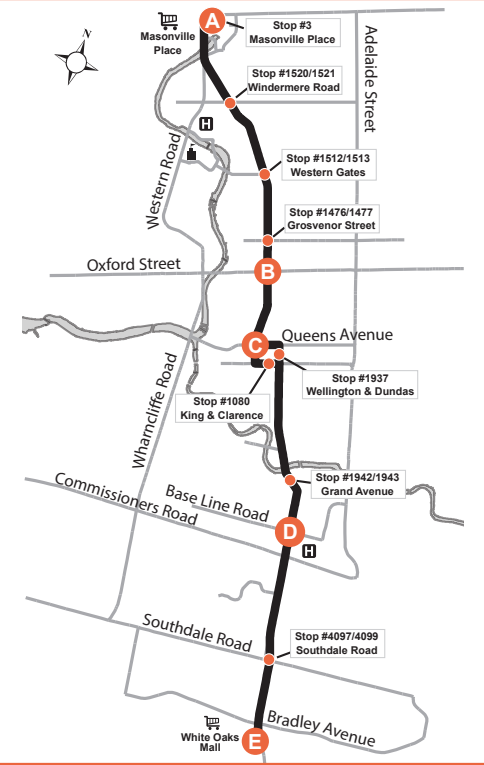

# 90 EXPRESS MASONVILLE PLACE - WHITE OAKS MALL

●	Stop Location
A	Timepoint
H	Hospital
90	Service Notes

519-451-1347 www.londontransit.ca **london transit**

**ROUTE 90 - SUNDAY**

SOUTHBOUND					NORTHBOUND				
Masonville Place	Richmond at Oxford	Richmond at Queens	Wellington at Base Line	White Oaks Mall	White Oaks Mall	Wellington at Base Line	Richmond at Queens	Richmond at Oxford	Masonville Place
A	B	C	D	E	E	D	C	B	A
LVS				ARR	LVS				ARR
-	-	-	-	-	10:00	10:07	10:15	10:19	10:26
10:00	10:09	10:13	10:20	10:27	10:30	10:37	10:45	10:49	10:56
-	-	-	-	-	10:50	10:57	11:05	11:09	11:16
10:30	10:39	10:43	10:50	10:57	11:10	11:17	11:25	11:29	11:36
11:00	11:09	11:13	11:20	11:27	11:30	11:37	11:45	11:49	11:56
11:20	11:29	11:33	11:40	11:47	11:50	11:57	12:05	12:09	12:16
11:40	11:49	11:53	12:00	12:07	12:10	12:18	12:27	12:31	12:38
12:00	12:09	12:13	12:20	12:26	12:30	12:38	12:47	12:51	12:58
12:20	12:29	12:33	12:40	12:46	12:50	12:58	1:07	1:11	1:18
12:40	12:49	12:53	1:00	1:06	1:10	1:18	1:27	1:31	1:38
1:00	1:09	1:13	1:20	1:26	1:30	1:38	1:47	1:51	1:58
1:20	1:29	1:33	1:40	1:46	1:50	1:58	2:07	2:11	2:18
1:40	1:49	1:53	2:00	2:06	2:10	2:18	2:27	2:31	2:38
2:00	2:09	2:13	2:20	2:26	2:30	2:38	2:47	2:51	2:58
2:20	2:29	2:33	2:40	2:46	2:50	2:58	3:07	3:11	3:18
2:40	2:49	2:53	3:00	3:06	3:10	3:18	3:27	3:31	3:38
3:00	3:09	3:13	3:20	3:26	3:30	3:38	3:47	3:51	3:58
3:20	3:29	3:33	3:40	3:46	3:50	3:58	4:07	4:11	4:18
3:40	3:49	3:53	4:00	4:06	4:10	4:18	4:27	4:31	4:38
4:00	4:09	4:13	4:20	4:26	4:30	4:38	4:47	4:51	4:58
4:20	4:29	4:33	4:40	4:46	4:50	4:58	5:07	5:11	5:18
4:40	4:49	4:53	5:00	5:06	5:10	5:18	5:27	5:31	5:38
5:00	5:09	5:13	5:20	5:26	5:30	5:38	5:47	5:51	5:58*
5:20	5:29	5:33	5:40	5:46*	To Garage				
5:40	5:49	5:53	6:00	6:06*	To Garage				