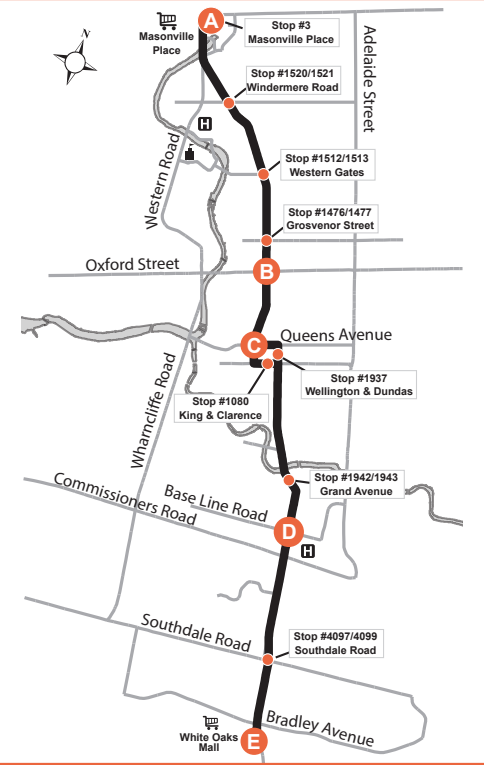

# 90 EXPRESS MASONVILLE PLACE - WHITE OAKS MALL

●	Stop Location
A	Timepoint
H	Hospital
90	Service Notes

519-451-1347 www.londontransit.ca **london transit**

**ROUTE 90 - SUNDAY**

SOUTHBOUND					NORTHBOUND				
Masonville Place	Richmond at Oxford	Richmond at Queens	Wellington at Base Line	White Oaks Mall	White Oaks Mall	Wellington at Base Line	Richmond at Queens	Richmond at Oxford	Masonville Place
A	B	C	D	E	E	D	C	B	A
LVS				ARR	LVS				ARR
-	-	-	-	-	10:00	10:07	10:15	10:19	10:26
10:00	10:09	10:13	10:20	10:27	10:30	10:37	10:45	10:49	10:56
-	-	-	-	-	10:50	10:57	11:05	11:09	11:16
10:30	10:39	10:43	10:50	10:57	11:10	11:17	11:25	11:29	11:36
11:00	11:09	11:13	11:20	11:27	11:30	11:37	11:45	11:49	11:56
11:20	11:29	11:33	11:40	11:47	11:50	11:57	12:05	12:09	12:16
11:40	11:49	11:53	12:00	12:07	12:10	12:18	12:27	12:31	12:38
12:00	12:09	12:13	12:20	12:26	12:30	12:38	12:47	12:51	12:58
12:20	12:29	12:33	12:40	12:46	12:50	12:58	1:07	1:11	1:18
12:40	12:49	12:53	1:00	1:06	1:10	1:18	1:27	1:31	1:38
1:00	1:09	1:13	1:20	1:26	1:30	1:38	1:47	1:51	1:58
1:20	1:29	1:33	1:40	1:46	1:50	1:58	2:07	2:11	2:18
1:40	1:49	1:53	2:00	2:06	2:10	2:18	2:27	2:31	2:38
2:00	2:09	2:13	2:20	2:26	2:30	2:38	2:47	2:51	2:58
2:20	2:29	2:33	2:40	2:46	2:50	2:58	3:07	3:11	3:18
2:40	2:49	2:53	3:00	3:06	3:10	3:18	3:27	3:31	3:38
3:00	3:09	3:13	3:20	3:26	3:30	3:38	3:47	3:51	3:58
3:20	3:29	3:33	3:40	3:46	3:50	3:58	4:07	4:11	4:18
3:40	3:49	3:53	4:00	4:06	4:10	4:18	4:27	4:31	4:38
4:00	4:09	4:13	4:20	4:26	4:30	4:38	4:47	4:51	4:58
4:20	4:29	4:33	4:40	4:46	4:50	4:58	5:07	5:11	5:18
4:40	4:49	4:53	5:00	5:06	5:10	5:18	5:27	5:31	5:38
5:00	5:09	5:13	5:20	5:26	5:30	5:38	5:47	5:51	5:58*
5:20	5:29	5:33	5:40	5:46*	To Garage				
5:40	5:49	5:53	6:00	6:06*	To Garage				