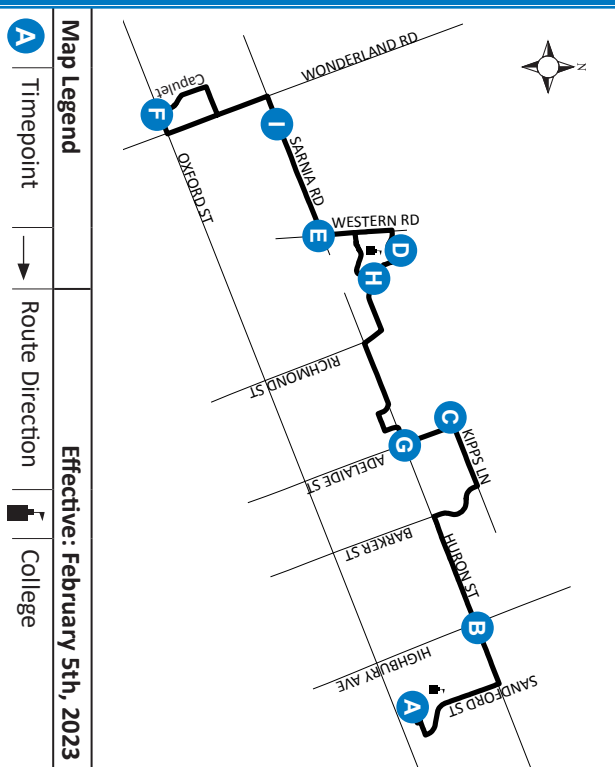

27 FANSHAWE COLLEGE - CAPULET

519-451-1347
www.londontransit.ca

27 FANSHAWE COLLEGE - CAPULET

519-451-1347
www.londontransit.ca

ROUTE 27 - MONDAY TO FRIDAY

WESTBOUND						EASTBOUND						
Fanshawe College	Huron at Highbury	Kippis Lane at Adelaide	Natural Science	Sarmia at Western	Capulet at Oxford	Sarmia at Wonderland	Lambton at University	Adelaide at Huron	Kippis at Adelaide	Huron at Highbury	Fanshawe College	
A	B	C	D	E	F	I	H	G	C	B	A	
LVS					LVS						ARR	
-	-	-	-	-	-	5:48	5:58	6:06	6:08	6:17	6:24	
5:53	6:00	6:07	6:17	6:22	6:33	6:40	6:50	6:58	7:00	7:09	7:16	
-	-	-	-	-	-	7:05	7:15	7:23	7:25	7:34	7:41	
6:26	6:33	6:40	6:50	6:55	7:11	7:18	7:28	7:36	7:38	7:47	7:54	
-	-	-	-	-	-	7:31	7:41	7:49	7:51	8:00	8:07	
-	-	-	-	-	-	7:44	7:54	8:02	8:04	8:13	8:20	
6:57	7:05	7:12	7:25	7:31	7:50	7:57	8:07	8:15	8:17	8:26	8:33	
7:10	7:18	7:25	7:38	7:44	8:03	8:10	8:20	8:28	8:30	8:39	8:46	
7:23	7:31	7:38	7:51	7:57	8:11	8:18	8:28	8:36	8:38	8:47	8:54	
7:36	7:44	7:51	8:04	8:10	8:24	8:31	8:41	8:49	8:51	9:00	9:07	
7:49	7:57	8:04	8:17	8:23	8:37	8:44	8:54	9:02	9:04	9:15	9:22	
8:02	8:10	8:17	8:30	8:36	8:49	8:56	9:06	9:14	9:16	9:27	9:34	
8:15	8:23	8:30	8:43	8:49	9:02	9:09	9:20	9:28	9:30	9:41	9:48	
8:28	8:36	8:43	8:56	9:02	9:15	9:22	9:33	9:41	9:43	9:54	10:01	
8:41	8:49	8:56	9:09	9:14	9:28	9:35	9:46	9:54	9:56	10:07	10:14	
8:52	9:00	9:09	9:22	9:27	9:41	9:48	9:59	10:07	10:09	10:20	10:27	
9:05	9:13	9:22	9:35	9:40	9:54	10:01	10:12	10:20	10:22	10:33	10:40	
9:18	9:23	9:35	9:48	9:53	10:07	10:14	10:25	10:33	10:35	10:46	10:53	
9:31	9:39	9:48	10:01	10:06	10:20	10:27	10:38	10:46	10:48	10:59	11:06	
9:44	9:52	10:01	10:14	10:19	10:33	10:40	10:51	10:59	11:01	11:12	11:19	
9:57	10:05	10:14	10:27	10:32	10:46	10:53	11:04	11:12	11:14	11:25	11:32	
10:10	10:18	10:27	10:40	10:45	10:59	11:06	11:17	11:25	11:27	11:38	11:45	
10:23	10:31	10:40	10:53	10:58	11:12	11:19	11:30	11:38	11:40	11:51	11:58	
10:36	10:44	10:53	11:06	11:11	11:25	11:32	11:43	11:51	11:53	12:04	12:11	
10:49	10:57	11:06	11:19	11:24	11:38	11:45	11:56	12:04	12:06	12:16	12:23	
11:02	11:10	11:19	11:32	11:37	11:50	11:57	12:08	12:17	12:19	12:29	12:36	
11:15	11:23	11:32	11:45	11:50	12:02	12:09	12:20	12:29	12:31	12:41	12:48	
11:28	11:36	11:45	11:58	12:03	12:14	12:21	12:32	12:41	12:43	12:53	1:00	
11:40	11:48	11:57	12:10	12:15	12:26	12:33	12:44	12:53	12:55	1:05	1:12	
11:52	12:00	12:09	12:22	12:27	12:38	12:45	12:56	1:05	1:07	1:17	1:24	
12:04	12:12	12:21	12:34	12:39	12:50	12:57	1:08	1:17	1:19	1:29	1:36	
12:16	12:24	12:33	12:46	12:51	1:02	13:09	1:20	1:29	1:31	1:41	1:48	
12:28	12:36	12:45	12:58	1:03	1:14	13:21	1:32	1:41	1:43	1:53	2:00	
12:40	12:48	12:57	1:10	1:15	1:26	13:33	1:44	1:53	1:55	2:05	2:13	
12:52	1:00	1:09	1:22	1:27	1:38	13:45	1:56	2:05	2:07	2:17	2:25	
1:04	1:12	1:21	1:34	1:39	1:50	13:57	2:08	2:17	2:19	2:29	2:37	
1:16	1:24	1:33	1:46	1:51	2:03	14:12	2:22	2:31	2:33	2:43	2:51	
1:28	1:36	1:45	1:58	2:03	2:16	14:25	2:35	2:44	2:46	2:56	3:04	
1:39	1:47	1:56	2:10	2:18	2:29	14:38	2:48	2:57	2:59	3:09	3:17	
1:51	2:01	2:09	2:23	2:31	2:42	14:51	3:01	3:10	3:12	3:22	3:30	
2:04	2:14	2:22	2:36	2:44	2:55	15:04	3:14	3:23	3:25	3:35	3:43	
2:17	2:27	2:35	2:49	2:57	3:08	15:17	3:27	3:36	3:38	3:48	3:56	
-	-	-	-	-	-	15:26	3:36	3:45	3:47	3:57	4:05	
2:30	2:40	2:48	3:02	3:10	3:29	15:38	3:48	3:57	3:59	4:09	4:17	
2:43	2:53	3:01	3:15	3:23	3:41	15:50	4:00	4:09	4:11	4:21	4:29	
2:56	3:06	3:14	3:28	3:36	3:52	16:01	4:11	4:20	4:22	4:32	4:40	
3:09	3:19	3:27	3:41	3:49	4:03	16:12	4:22	4:31	4:33	4:43	4:51	
-	-	-	-	-	-	16:23	4:33	4:42	4:44	4:54	5:02	
3:21	3:31	3:39	3:53	4:01	4:25	16:34	4:44	4:53	4:55	5:05	5:13	
3:33	3:43	3:51	4:05	4:16	4:36	16:45	4:55	5:04	5:06	5:16	5:24	
3:42	3:52	4:00	4:14	4:25	4:47	16:56	5:06	5:15	5:17	5:27	5:35	
3:53	4:03	4:11	4:25	4:36	4:58	17:07	5:17	5:26	5:28	5:38	5:46*	
4:04	4:14	4:22	4:36	4:47	5:09	17:18	5:28	5:37	5:39	5:49	5:57	
4:15	4:25	4:33	4:47	4:58	5:20	17:29	5:39	5:48	5:50	6:00	6:07	
4:26	4:36	4:44	4:58	5:09	5:31	17:40	5:50	5:59	6:01	6:11	6:18*	
4:37	4:47	4:55	5:09	5:20	5:38	17:47	5:57	6:06	6:08	6:18	6:25	
4:48	4:58	5:06	5:20	5:31	5:52	18:01	6:10	6:19	6:21	6:31	6:38	
4:59	5:09	5:17	5:31	5:42	6:04	18:10	6:19	6:28	6:30	6:40	6:47	
5:10	5:20	5:28	5:42	5:53*	To Garage							
5:21	5:31	5:39	5:53	6:04	6:17	18:23	6:32	6:41	6:43	6:53	7:00*	
5:32	5:42	5:50	6:04	6:10	6:28	18:34	6:43	6:52	6:54	7:04	7:11	
5:45	5:55	6:03	6:17	6:23	6:39	18:45	6:54	7:03	7:05	7:15	7:22	
6:00	6:09	6:18	6:32	6:38	6:56	19:02	7:11	7:20	7:22	7:32	7:39	
6:13	6:22	6:31	6:45	6:51	7:13	19:19	7:28	7:37	7:39	7:49	7:56	
6:27	6:36	6:45	6:59	7:05*	To Garage							
6:40	6:49	6:58	7:12	7:18	7:30	19:36	7:45	7:54	7:56	8:06	8:13	
6:57	7:06	7:15	7:29	7:35	7:47	19:53	8:02	8:11	8:13	8:23	8:30	
7:14	7:23	7:32	7:46	7:52	8:04	20:10	8:19	8:28	8:30	8:40	8:47*	
7:31	7:40	7:49	8:03	8:09	8:21	20:27	8:36	8:45	8:47	8:57	9:04	
7:48	7:57	8:06	8:20	8:26	8:38	20:44	8:53	9:02	9:04	9:11	9:17*	
8:05	8:14	8:23	8:37	8:43	9:02	21:07	9:15	9:22	9:24	9:31	9:37	
8:22	8:31	8:40	8:54	9:00*	To Garage							
8:43	8:52	9:01	9:11	9:16	9:29	21:34	9:42	9:49	9:51	9:58	10:04	
9:14	9:21	9:28	9:38	9:43	9:56	22:01	10:09	10:16	10:18	10:25	10:31	
9:41	9:48	9:55	10:05	10:10	10:23	22:28	10:36	10:43	10:45	10:52	10:58*	
10:08	10:15	10:22	10:32	10:37*	To Garage							
10:38	10:45	10:52	11:02	11:07*	To Garage							