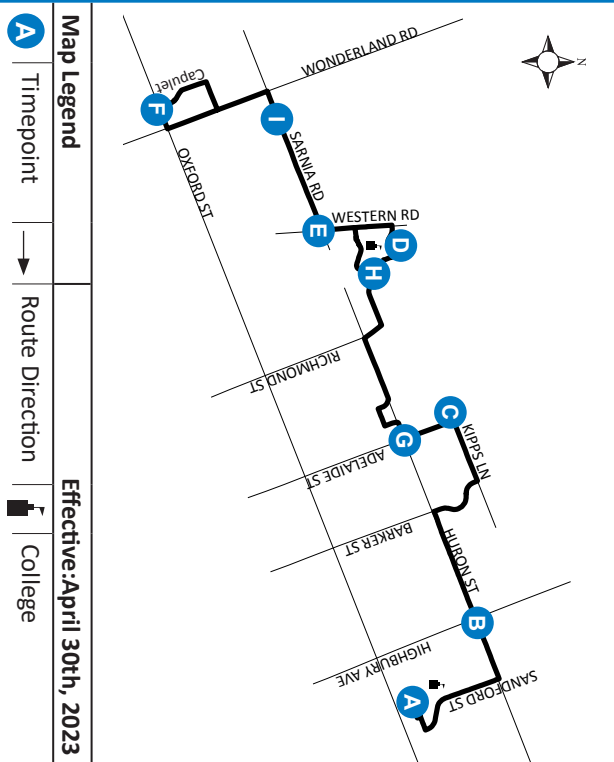

27 FANSHAWE COLLEGE - CAPULET

519-451-1347
www.londontransit.ca

27 FANSHAWE COLLEGE - CAPULET

519-451-1347
www.londontransit.ca

ROUTE 27 - MONDAY TO FRIDAY

WESTBOUND						EASTBOUND					
Fanshawe College	Huron at Highbury	Kippis Lane at Adelaide	Natural Science	Sarmia at Western	Capulet at Oxford	Sarmia at Wonderland	Lambton at University	Adelaide at Huron	Kippis at Adelaide	Huron at Highbury	Fanshawe College
A	B	C	D	E	F	I	H	G	C	B	A
LVS					LVS						ARR
6:00	6:07	6:14	6:24	6:29	6:40	6:50	6:56	7:05	7:07	7:15	7:22
-	-	-	-	-	-	7:04	7:10	7:18	7:20	7:29	7:36
6:30	6:37	6:44	6:54	6:59	7:11	7:21	7:27	7:36	7:38	7:46	7:53
-	-	-	-	-	-	7:34	7:40	7:49	7:51	8:01	8:09
7:00	7:07	7:14	7:27	7:31	7:44	7:54	8:00	8:09	8:11	8:19	8:26
7:16	7:23	7:30	7:43	7:47	8:00	8:10	8:16	8:25	8:27	8:35	8:42
7:32	7:39	7:46	7:59	8:03	8:16	8:26	8:32	8:41	8:43	8:51	8:58
7:46	7:53	8:00	8:13	8:17	8:30	8:41	8:47	8:56	8:58	9:07	9:14
8:03	8:10	8:17	8:30	8:34	8:47	8:57	9:03	9:12	9:14	9:22	9:29
8:19	8:26	8:33	8:46	8:50	9:02	9:13	9:19	9:28	9:30	9:39	9:46
8:36	8:43	8:50	9:03	9:07	9:19	9:30	9:36	9:45	9:47	9:56	10:03
8:52	8:59	9:06	9:19	9:23	9:35	9:46	9:52	10:01	10:03	10:12	10:19
9:08	9:16	9:22	9:34	9:38	9:50	10:01	10:07	10:16	10:18	10:27	10:34
9:24	9:32	9:38	9:50	9:54	10:06	10:17	10:23	10:32	10:34	10:43	10:50
9:39	9:47	9:53	10:05	10:09	10:21	10:32	10:38	10:47	10:49	10:58	11:05
9:56	10:04	10:10	10:22	10:26	10:38	10:49	10:55	11:04	11:06	11:15	11:22
10:13	10:21	10:27	10:39	10:43	10:55	11:06	11:12	11:21	11:23	11:32	11:39
10:29	10:37	10:43	10:55	10:59	11:11	11:22	11:28	11:37	11:39	11:48	11:55
10:44	10:52	10:58	11:10	11:14	11:26	11:37	11:43	11:52	11:54	12:03	12:10
11:00	11:08	11:14	11:26	11:30	11:42	11:53	11:59	12:08	12:10	12:19	12:26
11:15	11:23	11:29	11:41	11:45	11:57	12:08	12:14	12:23	12:25	12:34	12:41
11:32	11:40	11:46	11:58	12:02	12:14	12:25	12:31	12:40	12:42	12:50	12:57
11:49	11:57	12:03	12:15	12:19	12:31	12:42	12:48	12:57	12:59	1:07	1:14
12:05	12:13	12:19	12:31	12:36	12:48	12:59	1:05	1:14	1:16	1:24	1:31
12:20	12:28	12:34	12:46	12:51	1:03	1:14	1:20	1:29	1:31	1:39	1:46
12:36	12:44	12:50	1:02	1:07	1:19	1:30	1:36	1:45	1:47	1:55	2:02
12:51	12:59	1:05	1:17	1:22	1:34	1:45	1:51	2:00	2:02	2:10	2:17
1:07	1:15	1:21	1:33	1:38	1:50	2:01	2:07	2:16	2:18	2:26	2:33
1:24	1:32	1:38	1:50	1:55	2:08	2:20	2:26	2:36	2:38	2:46	2:53
1:41	1:49	1:55	2:07	2:12	2:25	2:37	2:43	2:53	2:55	3:03	3:10
1:56	2:04	2:10	2:22	2:27	2:40	2:52	2:58	3:08	3:10	3:18	3:25
2:07	2:15	2:21	2:33	2:39	2:53	3:05	3:11	3:21	3:23	3:31	3:38
2:22	2:30	2:36	2:48	2:54	3:08	3:20	3:26	3:36	3:38	3:46	3:53
2:38	2:46	2:52	3:04	3:10	3:24	3:36	3:42	3:52	3:54	4:02	4:09
2:58	3:06	3:12	3:24	3:30	3:44	3:56	4:02	4:12	4:14	4:22	4:29
3:15	3:23	3:29	3:41	3:47	4:00	4:12	4:19	4:30	4:32	4:40	4:47
3:30	3:38	3:44	3:56	4:02	4:14	4:26	4:33	4:44	4:46	4:54	5:01
3:43	3:51	3:57	4:09	4:15	4:27	4:39	4:46	4:57	4:59	5:07	5:14
3:54	4:02	4:08	4:24	4:30	4:42	4:54	5:01	5:12	5:14	5:22	5:29
4:05	4:14	4:21	4:34	4:42	4:55	5:07	5:14	5:25	5:27	5:35	5:42
4:19	4:28	4:35	4:53	5:01	5:14	5:26	5:33	5:44	5:46	5:54	6:01
4:39	4:48	4:55	5:13	5:21	5:34	5:46	5:53	6:04	6:06	6:14	6:21
4:57	5:06	5:13	5:31	5:39	5:52	6:04	6:11	6:22	6:24	6:32	6:39*
5:11	5:20	5:27	5:45	5:53	6:07	6:16	6:22	6:31	6:33	6:41	6:47
5:24	5:33	5:40	5:58	6:06	6:20	6:29	6:35	6:44	6:46	6:54	7:00
5:39	5:48	5:55	6:13	6:21	6:32*	To Garage					
5:52	6:00	6:06	6:22	6:27	6:40	6:49	6:55	7:04	7:06	7:14	7:20
6:13	6:21	6:27	6:43	6:48	7:00	7:09	7:15	7:24	7:26	7:34	7:40
6:33	6:41	6:47	7:03	7:08	7:21	7:30	7:36	7:45	7:47	7:55	8:01
6:59	7:07	7:13	7:29	7:34	7:47	7:56	8:02	8:11	8:13	8:21	8:27
7:12	7:20	7:26	7:42	7:47	8:00	8:09	8:15	8:24	8:26	8:34	8:40
7:32	7:40	7:46	8:02	8:07	8:20	8:29	8:35	8:44	8:46	8:54	9:00
7:52	8:00	8:06	8:22	8:27	8:40	8:49	8:55	9:04	9:06	9:14	9:20*
8:13	8:21	8:27	8:43	8:48	9:00	9:08	9:13	9:22	9:24	9:31	9:37
8:39	8:47	8:53	9:09	9:14	9:26	9:34	9:39	9:48	9:50	9:57	10:03
8:52	9:00	9:06	9:22	9:27	9:37*	To Garage					
9:10	9:17	9:23	9:38	9:42	9:53	10:01	10:06	10:15	10:17	10:24	10:30
9:40	9:47	9:53	10:08	10:12	10:23	10:31	10:36	10:45	10:47	10:54	11:00*
10:10	10:17	10:23	10:38	10:42	10:51*	To Garage					
10:40	10:47	10:53	11:08	11:12	11:21*	To Garage					