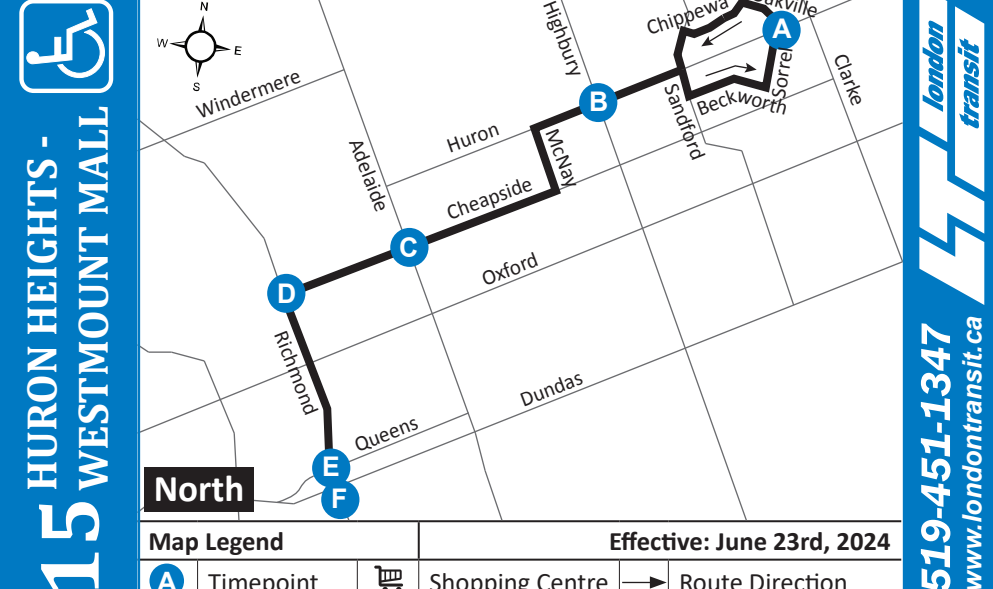

15 HURON HEIGHTS - WESTMOUNT MALL

use realtime.londontransit.ca for up-to-date arrivals

ROUTE 15 - MONDAY TO FRIDAY															
SOUTHBOUND							NORTHBOUND								
Oakville at Huron	Huron at Highbury	Cheapside at Adelaide	Cheapside at Richmond	Richmond at King	Base Line at Wharncliffe	Westmount Mall	Westmount Mall	Dalhousie at Brixham	Cranbrook at Commissioners	Base Line at Wharncliffe	Richmond at Queens	Cheapside at Richmond	Cheapside at Adelaide	Huron at Highbury	Oakville at Huron
A	B	C	D	F	G	H	H	I	J	G	E	D	C	B	A
LVS				LVS		ARR	LVS	15 A	15 B		LVS				ARR
-	-	-	-	-	-	-	-	-	-	-	-	-	-	-	-
-	-	-	-	-	-	-	-	-	-	-	-	-	-	-	6:18
-	-	-	-	-	-	-	-	-	-	-	-	-	-	-	6:24
-	-	-	-	-	-	-	-	-	-	-	-	-	-	-	5:56
-	-	-	-	-	-	-	-	-	-	-	-	-	-	-	6:02
-	-	-	-	-	-	-	-	-	-	-	-	-	-	-	6:36
-	-	-	-	-	-	-	5:57	6:02	-	6:17	6:30	6:36	6:40	6:48	6:54
-	-	-	-	-	-	-	6:20	-	6:25	6:38	6:50	6:56	7:00	7:08	7:15
-	-	-	-	-	-	-	-	-	-	-	-	-	-	-	7:07
-	-	-	-	-	-	-	6:36	6:41	-	6:56	7:10	7:17	7:21	7:29	7:36
6:02	6:08	6:17	6:20	6:30	6:40	6:49	6:51	-	6:56	7:12	7:26	7:33	7:37	7:45	7:52
-	-	-	-	-	-	-	7:05	7:10	-	7:28	7:42	7:49	7:53	8:01	8:08
6:24	6:30	6:39	6:42	6:50	7:00	7:10	7:18	-	7:23	7:39	7:53	8:00	8:04	8:12	8:19
6:42	6:49	6:59	7:02	7:11	7:21	7:32	7:32	7:37	-	7:55	8:09	8:16	8:20	8:28	8:35
6:57	7:04	7:14	7:17	7:26	7:36	7:46	7:50	-	7:55	8:11	8:25	8:32	8:36	8:44	8:51
7:13	7:20	7:30	7:33	7:42	7:52	8:03	8:04	8:09	-	8:27	8:41	8:48	8:52	9:00	9:06
7:24	7:31	7:41	7:44	7:53	8:03	8:13	8:22	-	8:27	8:43	8:57	9:04	9:08	9:16	9:22
7:40	7:47	7:57	8:00	8:09	8:19	8:30	8:38	8:43	-	9:00	9:12	9:19	9:23	9:31	9:37
7:56	8:03	8:13	8:16	8:25	8:35	8:45	8:56	-	9:01	9:15	9:27	9:34	9:38	9:46	9:52
8:12	8:19	8:29	8:32	8:41	8:51	9:02	9:09	9:13	-	9:30	9:42	9:49	9:53	10:01	10:07
8:28	8:35	8:45	8:48	8:57	9:07	9:17	9:26	-	9:31	9:45	9:57	10:04	10:08	10:16	10:22
8:43	8:50	9:00	9:03	9:12	9:22	9:32	9:39	9:43	-	10:00	10:12	10:19	10:23	10:31	10:37
8:58	9:05	9:15	9:18	9:27	9:37	9:47	9:56	-	10:01	10:15	10:27	10:34	10:38	10:46	10:52
9:13	9:20	9:30	9:33	9:42	9:52	10:02	10:09	10:13	-	10:30	10:42	10:49	10:53	11:01	11:07
9:28	9:35	9:45	9:48	9:57	10:07	10:17	10:26	-	10:31	10:45	10:57	11:04	11:08	11:16	11:22
9:43	9:50	10:00	10:03	10:12	10:22	10:32	10:39	10:43	-	11:00	11:12	11:19	11:23	11:31	11:37
9:58	10:05	10:15	10:18	10:27	10:37	10:47	10:56	-	11:01	11:15	11:27	11:34	11:38	11:46	11:52
10:13	10:20	10:30	10:33	10:42	10:52	11:02	11:09	11:13	-	11:30	11:42	11:49	11:53	12:01	12:08
10:28	10:35	10:45	10:48	10:57	11:07	11:17	11:26	-	11:31	11:45	11:57	12:04	12:08	12:17	12:24
10:43	10:50	11:00	11:03	11:12	11:22	11:32	11:40	11:44	-	12:00	12:12	12:19	12:23	12:32	12:39
10:58	11:05	11:15	11:18	11:27	11:37	11:47	11:57	-	12:02	12:15	12:27	12:34	12:38	12:47	12:54
11:13	11:20	11:30	11:33	11:42	11:52	12:02	12:10	12:14	-	12:30	12:42	12:49	12:53	1:02	1:09
11:28	11:35	11:45	11:48	11:57	12:07	12:17	12:27	-	12:32	12:45	12:57	1:04	1:08	1:17	1:24
11:43	11:50	12:00	12:03	12:12	12:22	12:32	12:40	12:44	-	1:00	1:12	1:19	1:23	1:32	1:39
11:58	12:05	12:15	12:18	12:27	12:37	12:47	12:57	-	1:02	1:15	1:27	1:34	1:38	1:47	1:54
12:13	12:20	12:30	12:33	12:42	12:52	1:02	1:10	1:14	-	1:30	1:42	1:49	1:53	2:02	2:10
12:28	12:35	12:45	12:48	12:57	1:07	1:17	1:25	-	1:30	1:43	1:55	2:02	2:07	2:16	2:24
-	-	-	-	-	-	-	-	-	-	-	-	-	-	-	2:28
12:43	12:50	1:00	1:03	1:12	1:22	1:32	1:39	1:43	-	1:59	2:12	2:20	2:25	2:34	2:42
12:58	1:05	1:15	1:18	1:27	1:37	1:47	1:54	-	1:59	2:14	2:27	2:35	2:40	2:49	2:57
1:13	1:20	1:30	1:33	1:42	1:52	2:02	2:06	2:11	-	2:29	2:42	2:50	2:55	3:04	3:12
1:28	1:35	1:45	1:48	1:57	2:08	2:19	2:24	-	2:29	2:44	2:57	3:05	3:10	3:19	3:27
1:42	1:49	1:59	2:02	2:11	2:23	2:35	2:36	2:41	-	2:59	3:12	3:20	3:25	3:34	3:42
1:56	2:03	2:14	2:17	2:26	2:38	2:49	2:54	-	2:59	3:14	3:27	3:35	3:40	3:49	3:57
2:11	2:18	2:29	2:32	2:41	2:53	3:05	3:07	3:12	-	3:30	3:43	3:51	3:56	4:05	4:12
2:26	2:33	2:44	2:47	2:56	3:08	3:19	3:24	-	3:29	3:44	3:57	4:05	4:10	4:19	4:26
2:36	2:43	2:54	2:57	3:06	3:18	3:30	3:36	3:41	-	3:59	4:12	4:22	4:27	4:36	4:43
2:51	2:58	3:09	3:12	3:21	3:33	3:44	3:50	-	3:55	4:09	4:26	4:36	4:41	4:50	4:57
3:06	3:13	3:24	3:27	3:36	3:48	4:00	4:02	4:07	-	4:24	4:50	5:00	5:05	5:14	5:21
3:20	3:27	3:38	3:41	3:50	4:02	4:13	4:25	-	4:30	4:44	5:07	5:17	5:22	5:31	5:38
3:37	3:44	3:55	3:58	4:08	4:20	4:31	4:37	4:42	-	4:59	5:12	5:22	5:27	5:36	5:43
3:52	3:59	4:10	4:13	4:23	4:35	4:46	5:00	-	5:05	5:19	5:32	5:42	5:47	5:56	6:03
4:09	4:16	4:27	4:30	4:40	4:52	5:03	5:12	5:17	-	5:34	5:47	5:57	6:02	6:11	6:18
4:26	4:33	4:44	4:47	4:57	5:09	5:20	5:35	-	5:40	5:54	6:07	6:17	6:21	6:29	6:36
4:43	4:50	5:01	5:04	5:14	5:26	5:37	5:47	5:52	-	6:09	6:21	6:28	6:32	6:40	6:47
4:58	5:05	5:16	5:19	5:29	5:41	5:52	6:10	-	6:15	6:28	6:40	6:47	6:51	6:59	7:06
5:15	5:22	5:33	5:36	5:46	5:58	6:09	6:22	6:26	-	6:42	6:54	7:01	7:05	7:13	7:20
5:32	5:39	5:50	5:53	6:02	6:13	6:23	6:40	-	6:45	6:58	7:15	7:22	7:26	7:34	7:41
5:43	5:50*	To Garage													
5:51	5:58	6:07	6:10	6:19	6:30	6:41	7:08	7:12	-	7:28	7:40	7:47	7:51	7:59	8:06
6:03	6:10*	To Garage													
6:21	6:28	6:37	6:40	6:49	7:00	7:10	7:30	-	7:35	7:48	8:00	8:07	8:11	8:19	8:26
6:36	6:43*	To Garage													
6:51	6:58	7:07	7:10	7:19	7:30	7:41	8:00	8:04	-	8:20	8:32	8:39	8:43	8:51	8:58
7:13	7:20*	To Garage													
7:23	7:30	7:39	7:42	7:51	8:02	8:12	8:30	-	8:35	8:48	8:59	9:05	9:09	9:17	9:24
7:53	8:00	8:09	8:12	8:21	8:32	8:43	9:00	9:04	-	9:19	9:30	9:36	9:40	9:48	9:55
8:24	8:31	8:40	8:43	8:51	9:01	9:10	9:30	-	9:34	9:47	9:58	10:04	10:08	10:16	10:23
8:46	8:52	9:00	9:03	9:11	9:21	9:31	10:00	10:04	-	10:19	10:30	10:36	10:40	10:48	10:55
9:11	9:17	9:25	9:28	9:36	9:46	9:55	10:24	-	10:28	10:41	10:52	10:58	11:02	11:10	11:17
9:36	9:42	9:50	9:53	10:01	10:11	10:21	10:52	10:56	-	11:11	11:22	11:28	11:32	11:40	11:47
10:06	10:12	10:20	10:23	10:31	10:41	10:50	11:05	-	11:09	11:22	11:33	11:39	11:43	11:51	11:57
10:36	10:42	10:50	10:53	11:01	11:11	11:21	11:42	11:46	-	12:01	12:12	12:18	12:21	12:28	12:34
11:06	11:12	11:20	11:23	11:31	11:41	11:50	12:07	-	12:11*	To Garage					
11:35	11:41	11:49	11:52	12:00	12:10	12:19	12:31	-	12:35	12:47	1:00	1:06	1:09	1:16	1:22
11:47	11:53*	To Garage													
12:08	12:14	12:21	12:23	12:33	12:42	12:51	12:51	12:54*	To Garage						
12:34	12:40*	To Garage													
1:22	1:28*	To Garage													