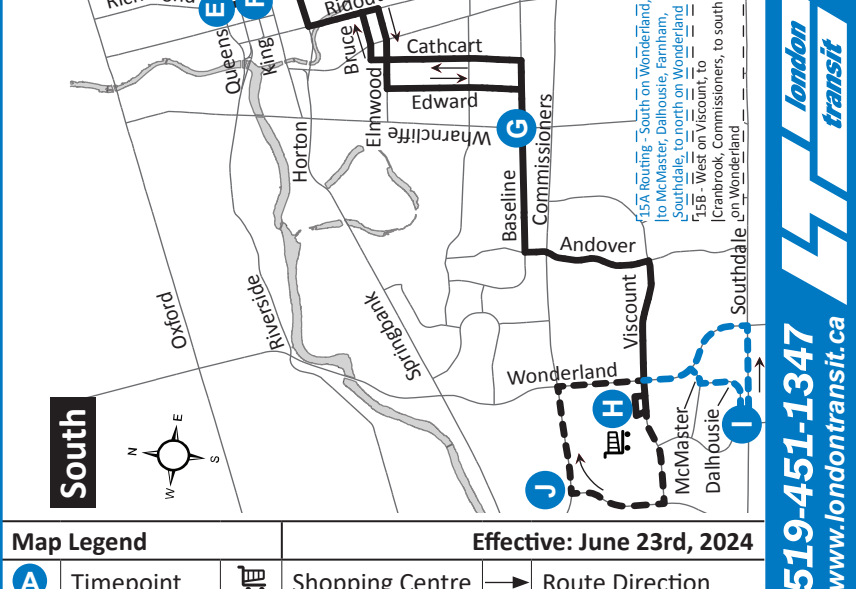

15 HURON HEIGHTS - WESTMOUNT MALL

use realtime.londontransit.ca for up-to-date arrivals

ROUTE 15 - MONDAY TO FRIDAY															
SOUTHBOUND							NORTHBOUND								
Oakville at Huron	Huron at Highbury	Cheapside at Adelaide	Cheapside at Richmond	Richmond at King	Base Line at Wharncliffe	Westmount Mall	Westmount Mall	Dalhousie at Brixham	Cranbrook at Commissioners	Base Line at Wharncliffe	Richmond at Queens	Cheapside at Richmond	Cheapside at Adelaide	Huron at Highbury	Oakville at Huron
A	B	C	D	F	G	H	H	I	J	G	E	D	C	B	A
LVS				LVS		ARR	LVS	15 A	15 B		LVS				ARR
-	-	-	-	-	-	-	-	-	-	-	-	-	-	-	-
-	-	-	-	-	-	-	-	-	-	-	-	-	-	-	6:18
-	-	-	-	-	-	-	-	-	-	-	-	-	-	-	6:24
-	-	-	-	-	-	-	-	-	-	-	-	-	-	-	5:56
-	-	-	-	-	-	-	-	-	-	-	-	-	-	-	6:02
-	-	-	-	-	-	-	-	-	-	-	-	-	-	-	6:36
-	-	-	-	-	-	-	5:57	6:02	-	6:17	6:30	6:36	6:40	6:48	6:54
-	-	-	-	-	-	-	6:20	-	6:25	6:38	6:50	6:56	7:00	7:08	7:15
-	-	-	-	-	-	-	-	-	-	-	-	-	-	-	7:07
-	-	-	-	-	-	-	6:36	6:41	-	6:56	7:10	7:17	7:21	7:29	7:36
6:02	6:08	6:17	6:20	6:30	6:40	6:49	6:51	-	6:56	7:12	7:26	7:33	7:37	7:45	7:52
-	-	-	-	-	-	-	7:05	7:10	-	7:28	7:42	7:49	7:53	8:01	8:08
6:24	6:30	6:39	6:42	6:50	7:00	7:10	7:18	-	7:23	7:39	7:53	8:00	8:04	8:12	8:19
6:42	6:49	6:59	7:02	7:11	7:21	7:32	7:32	7:37	-	7:55	8:09	8:16	8:20	8:28	8:35
6:57	7:04	7:14	7:17	7:26	7:36	7:46	7:50	-	7:55	8:11	8:25	8:32	8:36	8:44	8:51
7:13	7:20	7:30	7:33	7:42	7:52	8:03	8:04	8:09	-	8:27	8:41	8:48	8:52	9:00	9:06
7:24	7:31	7:41	7:44	7:53	8:03	8:13	8:22	-	8:27	8:43	8:57	9:04	9:08	9:16	9:22
7:40	7:47	7:57	8:00	8:09	8:19	8:30	8:38	8:43	-	9:00	9:12	9:19	9:23	9:31	9:37
7:56	8:03	8:13	8:16	8:25	8:35	8:45	8:56	-	9:01	9:15	9:27	9:34	9:38	9:46	9:52
8:12	8:19	8:29	8:32	8:41	8:51	9:02	9:09	9:13	-	9:30	9:42	9:49	9:53	10:01	10:07
8:28	8:35	8:45	8:48	8:57	9:07	9:17	9:26	-	9:31	9:45	9:57	10:04	10:08	10:16	10:22
8:43	8:50	9:00	9:03	9:12	9:22	9:32	9:39	9:43	-	10:00	10:12	10:19	10:23	10:31	10:37
8:58	9:05	9:15	9:18	9:27	9:37	9:47	9:56	-	10:01	10:15	10:27	10:34	10:38	10:46	10:52
9:13	9:20	9:30	9:33	9:42	9:52	10:02	10:09	10:13	-	10:30	10:42	10:49	10:53	11:01	11:07
9:28	9:35	9:45	9:48	9:57	10:07	10:17	10:26	-	10:31	10:45	10:57	11:04	11:08	11:16	11:22
9:43	9:50	10:00	10:03	10:12	10:22	10:32	10:39	10:43	-	11:00	11:12	11:19	11:23	11:31	11:37
9:58	10:05	10:15	10:18	10:27	10:37	10:47	10:56	-	11:01	11:15	11:27	11:34	11:38	11:46	11:52
10:13	10:20	10:30	10:33	10:42	10:52	11:02	11:09	11:13	-	11:30	11:42	11:49	11:53	12:01	12:08
10:28	10:35	10:45	10:48	10:57	11:07	11:17	11:26	-	11:31	11:45	11:57	12:04	12:08	12:17	12:24
10:43	10:50	11:00	11:03	11:12	11:22	11:32	11:40	11:44	-	12:00	12:12	12:19	12:23	12:32	12:39
10:58	11:05	11:15	11:18	11:27	11:37	11:47	11:57	-	12:02	12:15	12:27	12:34	12:38	12:47	12:54
11:13	11:20	11:30	11:33	11:42	11:52	12:02	12:10	12:14	-	12:30	12:42	12:49	12:53	1:02	1:09
11:28	11:35	11:45	11:48	11:57	12:07	12:17	12:27	-	12:32	12:45	12:57	1:04	1:08	1:17	1:24
11:43	11:50	12:00	12:03	12:12	12:22	12:32	12:40	12:44	-	1:00	1:12	1:19	1:23	1:32	1:39
11:58	12:05	12:15	12:18	12:27	12:37	12:47	12:57	-	1:02	1:15	1:27	1:34	1:38	1:47	1:54
12:13	12:20	12:30	12:33	12:42	12:52	1:02	1:10	1:14	-	1:30	1:42	1:49	1:53	2:02	2:10
12:28	12:35	12:45	12:48	12:57	1:07	1:17	1:25	-	1:30	1:43	1:55	2:02	2:07	2:16	2:24
-	-	-	-	-	-	-	-	-	-	-	-	-	-	-	2:28
12:43	12:50	1:00	1:03	1:12	1:22	1:32	1:39	1:43	-	1:59	2:12	2:20	2:25	2:34	2:42
12:58	1:05	1:15	1:18	1:27	1:37	1:47	1:54	-	1:59	2:14	2:27	2:35	2:40	2:49	2:57
1:13	1:20	1:30	1:33	1:42	1:52	2:02	2:06	2:11	-	2:29	2:42	2:50	2:55	3:04	3:12
1:28	1:35	1:45	1:48	1:57	2:08	2:19	2:24	-	2:29	2:44	2:57	3:05	3:10	3:19	3:27
1:42	1:49	1:59	2:02	2:11	2:23	2:35	2:36	2:41	-	2:59	3:12	3:20	3:25	3:34	3:42
1:56	2:03	2:14	2:17	2:26	2:38	2:49	2:54	-	2:59	3:14	3:27	3:35	3:40	3:49	3:57
2:11	2:18	2:29	2:32	2:41	2:53	3:05	3:07	3:12	-	3:30	3:43	3:51	3:56	4:05	4:12
2:26	2:33	2:44	2:47	2:56	3:08	3:19	3:24	-	3:29	3:44	3:57	4:05	4:10	4:19	4:26
2:36	2:43	2:54	2:57	3:06	3:18	3:30	3:36	3:41	-	3:59	4:12	4:22	4:27	4:36	4:43
2:51	2:58	3:09	3:12	3:21	3:33	3:44	3:50	-	3:55	4:09	4:26	4:36	4:41	4:50	4:57
3:06	3:13	3:24	3:27	3:36	3:48	4:00	4:02	4:07	-	4:24	4:50	5:00	5:05	5:14	5:21
3:20	3:27	3:38	3:41	3:50	4:02	4:13	4:25	-	4:30	4:44	5:07	5:17	5:22	5:31	5:38
3:37	3:44	3:55	3:58	4:08	4:20	4:31	4:37	4:42	-	4:59	5:12	5:22	5:27	5:36	5:43
3:52	3:59	4:10	4:13	4:23	4:35	4:46	5:00	-	5:05	5:19	5:32	5:42	5:47	5:56	6:03
4:09	4:16	4:27	4:30	4:40	4:52	5:03	5:12	5:17	-	5:34	5:47	5:57	6:02	6:11	6:18
4:26	4:33	4:44	4:47	4:57	5:09	5:20	5:35	-	5:40	5:54	6:07	6:17	6:21	6:29	6:36
4:43	4:50	5:01	5:04	5:14	5:26	5:37	5:47	5:52	-	6:09	6:21	6:28	6:32	6:40	6:47
4:58	5:05	5:16	5:19	5:29	5:41	5:52	6:10	-	6:15	6:28	6:40	6:47	6:51	6:59	7:06
5:15	5:22	5:33	5:36	5:46	5:58	6:09	6:22	6:26	-	6:42	6:54	7:01	7:05	7:13	7:20
5:32	5:39	5:50	5:53	6:02	6:13	6:23	6:40	-	6:45	6:58	7:15	7:22	7:26	7:34	7:41
5:43	5:50*	To Garage													
5:51	5:58	6:07	6:10	6:19	6:30	6:41	7:08	7:12	-	7:28	7:40	7:47	7:51	7:59	8:06
6:03	6:10*	To Garage													
6:21	6:28	6:37	6:40	6:49	7:00	7:10	7:30	-	7:35	7:48	8:00	8:07	8:11	8:19	8:26
6:36	6:43*	To Garage													
6:51	6:58	7:07	7:10	7:19	7:30	7:41	8:00	8:04	-	8:20	8:32	8:39	8:43	8:51	8:58
7:13	7:20*	To Garage													
7:23	7:30	7:39	7:42	7:51	8:02	8:12	8:30	-	8:35	8:48	8:59	9:05	9:09	9:17	9:24
7:53	8:00	8:09	8:12	8:21	8:32	8:43	9:00	9:04	-	9:19	9:30	9:36	9:40	9:48	9:55
8:24	8:31	8:40	8:43	8:51	9:01	9:10	9:30	-	9:34	9:47	9:58	10:04	10:08	10:16	10:23
8:46	8:52	9:00	9:03	9:11	9:21	9:31	10:00	10:04	-	10:19	10:30	10:36	10:40	10:48	10:55
9:11	9:17	9:25	9:28	9:36	9:46	9:55	10:24	-	10:28	10:41	10:52	10:58	11:02	11:10	11:17
9:36	9:42	9:50	9:53	10:01	10:11	10:21	10:52	10:56	-	11:11	11:22	11:28	11:32	11:40	11:47
10:06	10:12	10:20	10:23	10:31	10:41	10:50	11:05	-	11:09	11:22	11:33	11:39	11:43	11:51	11:57
10:36	10:42	10:50	10:53	11:01	11:11	11:21	11:42	11:46	-	12:01	12:12	12:18	12:21	12:28	12:34
11:06	11:12	11:20	11:23	11:31	11:41	11:50	12:07	-	12:11*	To Garage					
11:35	11:41	11:49	11:52	12:00	12:10	12:19	12:31	-	12:35	12:47	1:00	1:06	1:09	1:16	1:22
11:47	11:53*	To Garage													
12:08	12:14	12:21	12:23	12:33	12:42	12:51	12:51	12:54*	To Garage						
12:34	12:40*	To Garage													
1:22	1:28*	To Garage													