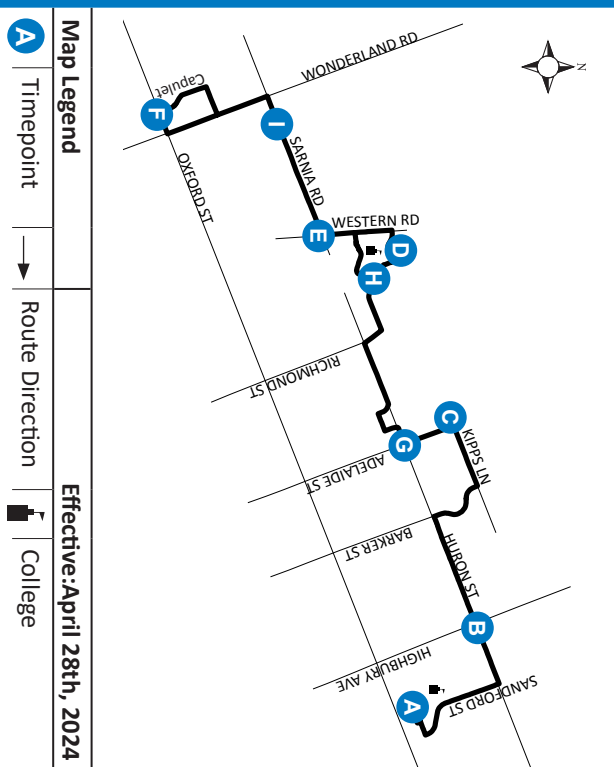

27 FANSHAWE COLLEGE - CAPULET

519-451-1347
www.londontransit.ca

27 FANSHAWE COLLEGE - CAPULET

519-451-1347
www.londontransit.ca

ROUTE 27 - MONDAY TO FRIDAY

WESTBOUND						EASTBOUND					
Fanshawe College	Huron at Highbury	Kippis Lane at Adelaide	Natural Science	Sarnia at Western	Capulet at Oxford	Sarnia at Wonderland	Lambton at University	Adelaide at Huron	Kippis at Adelaide	Huron at Highbury	Fanshawe College
A	B	C	D	E	F	I	H	G	C	B	A
LVS					LVS						ARR
6:00	6:07	6:14	6:24	6:29	6:40	6:50	6:56	7:05	7:07	7:15	7:22
-	-	-	-	-	-	7:04	7:10	7:18	7:20	7:29	7:36
6:30	6:37	6:44	6:54	6:59	7:11	7:21	7:27	7:36	7:38	7:46	7:53
-	-	-	-	-	-	7:34	7:40	7:49	7:51	8:01	8:09
7:00	7:07	7:14	7:27	7:31	7:44	7:54	8:00	8:09	8:11	8:19	8:26
7:16	7:23	7:30	7:43	7:47	8:00	8:10	8:16	8:25	8:27	8:35	8:42
7:32	7:39	7:46	7:59	8:03	8:16	8:26	8:32	8:41	8:43	8:51	8:58
7:46	7:53	8:00	8:13	8:17	8:30	8:41	8:47	8:56	8:58	9:07	9:14
8:03	8:10	8:17	8:30	8:34	8:47	8:57	9:03	9:12	9:14	9:22	9:29
8:19	8:26	8:33	8:46	8:50	9:02	9:13	9:19	9:28	9:30	9:39	9:46
8:36	8:43	8:50	9:03	9:07	9:19	9:30	9:36	9:45	9:47	9:56	10:03
8:52	8:59	9:06	9:19	9:23	9:35	9:46	9:52	10:01	10:03	10:12	10:19
9:08	9:16	9:22	9:34	9:38	9:50	10:01	10:07	10:16	10:18	10:27	10:34
9:24	9:32	9:38	9:50	9:54	10:06	10:17	10:23	10:32	10:34	10:43	10:50
9:39	9:47	9:53	10:05	10:09	10:21	10:32	10:38	10:47	10:49	10:58	11:05
9:56	10:04	10:10	10:22	10:26	10:38	10:49	10:55	11:04	11:06	11:15	11:22
10:13	10:21	10:27	10:39	10:43	10:55	11:06	11:12	11:21	11:23	11:32	11:39
10:29	10:37	10:43	10:55	10:59	11:11	11:22	11:28	11:37	11:39	11:48	11:55
10:44	10:52	10:58	11:10	11:14	11:26	11:37	11:43	11:52	11:54	12:03	12:10
11:00	11:08	11:14	11:26	11:30	11:42	11:53	11:59	12:08	12:10	12:19	12:26
11:15	11:23	11:29	11:41	11:45	11:57	12:08	12:14	12:23	12:25	12:34	12:41
11:32	11:40	11:46	11:58	12:02	12:14	12:25	12:31	12:40	12:42	12:50	12:57
11:49	11:57	12:03	12:15	12:19	12:31	12:42	12:48	12:57	12:59	1:07	1:14
12:05	12:13	12:19	12:31	12:36	12:48	12:59	1:05	1:14	1:16	1:24	1:31
12:20	12:28	12:34	12:46	12:51	1:03	1:14	1:20	1:29	1:31	1:39	1:46
12:36	12:44	12:50	1:02	1:07	1:19	1:30	1:36	1:45	1:47	1:55	2:02
12:51	12:59	1:05	1:17	1:22	1:34	1:45	1:51	2:00	2:02	2:10	2:17
1:07	1:15	1:21	1:33	1:38	1:50	2:01	2:07	2:16	2:18	2:26	2:33
1:24	1:32	1:38	1:50	1:55	2:08	2:20	2:26	2:36	2:38	2:46	2:53
1:41	1:49	1:55	2:07	2:12	2:25	2:37	2:43	2:53	2:55	3:03	3:10
1:56	2:04	2:10	2:22	2:27	2:40	2:52	2:58	3:08	3:10	3:18	3:25
2:07	2:15	2:21	2:33	2:39	2:53	3:05	3:11	3:21	3:23	3:31	3:38
2:22	2:30	2:36	2:48	2:54	3:08	3:20	3:26	3:36	3:38	3:46	3:53
2:38	2:46	2:52	3:04	3:10	3:24	3:36	3:42	3:52	3:54	4:02	4:09
2:58	3:06	3:12	3:24	3:30	3:44	3:56	4:02	4:12	4:14	4:22	4:29
3:15	3:23	3:29	3:41	3:47	4:00	4:12	4:19	4:30	4:32	4:40	4:47
3:30	3:38	3:44	3:56	4:02	4:14	4:26	4:33	4:44	4:46	4:54	5:01
3:43	3:51	3:57	4:09	4:15	4:27	4:39	4:46	4:57	4:59	5:07	5:14
3:54	4:02	4:08	4:24	4:30	4:42	4:54	5:01	5:12	5:14	5:22	5:29
4:05	4:14	4:21	4:34	4:42	4:55	5:07	5:14	5:25	5:27	5:35	5:42
4:19	4:28	4:35	4:53	5:01	5:14	5:26	5:33	5:44	5:46	5:54	6:01
4:39	4:48	4:55	5:13	5:21	5:34	5:46	5:53	6:04	6:06	6:14	6:21
4:57	5:06	5:13	5:31	5:39	5:52	6:04	6:11	6:22	6:24	6:32	6:39
5:11	5:20	5:27	5:45	5:53	6:07	6:16	6:22	6:31	6:33	6:41	6:47
5:24	5:33	5:40	5:58	6:06	6:20	6:29	6:35	6:44	6:46	6:54	7:00
5:39	5:48	5:55	6:13	6:21	6:32*	To Garage					
5:52	6:00	6:06	6:22	6:27	6:40	6:49	6:55	7:04	7:06	7:14	7:20
6:13	6:21	6:27	6:43	6:48	7:00	7:09	7:15	7:24	7:26	7:34	7:40
6:33	6:41	6:47	7:03	7:08	7:21	7:30	7:36	7:45	7:47	7:55	8:01
6:59	7:07	7:13	7:29	7:34	7:47	7:56	8:02	8:11	8:13	8:21	8:27
7:12	7:20	7:26	7:42	7:47	8:00	8:09	8:15	8:24	8:26	8:34	8:40
7:32	7:40	7:46	8:02	8:07	8:20	8:29	8:35	8:44	8:46	8:54	9:00
7:52	8:00	8:06	8:22	8:27	8:40	8:49	8:55	9:04	9:06	9:14	9:20
8:13	8:21	8:27	8:43	8:48	9:00	9:08	9:13	9:22	9:24	9:31	9:37
8:39	8:47	8:53	9:09	9:14	9:26	9:34	9:39	9:48	9:50	9:57	10:03
8:52	9:00	9:06	9:22	9:27	9:37*	To Garage					
9:10	9:17	9:23	9:38	9:42	9:53	10:01	10:06	10:15	10:17	10:24	10:30
9:40	9:47	9:53	10:08	10:12	10:23	10:31	10:36	10:45	10:47	10:54	11:00
10:10	10:17	10:23	10:38	10:42	10:51*	To Garage					
10:40	10:47	10:53	11:08	11:12	11:21*	To Garage					