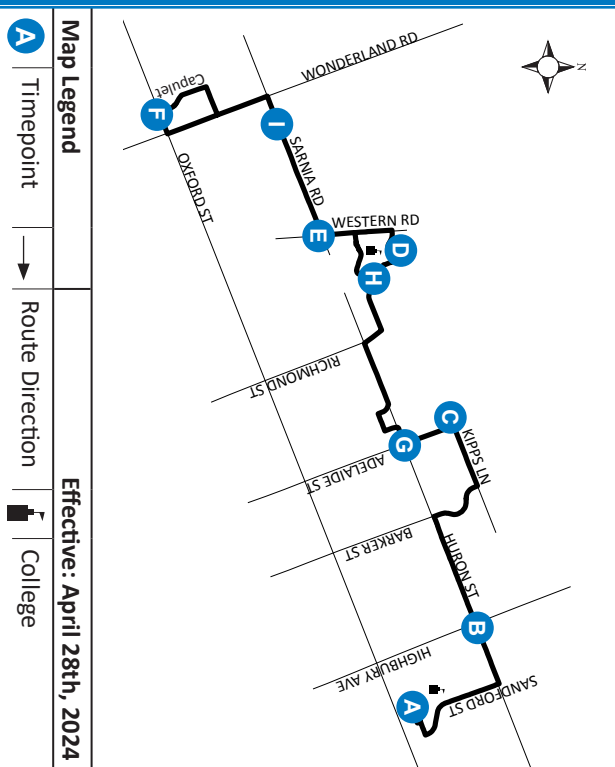

27 FANSHAWE COLLEGE - CAPULET

519-451-1347
www.londontransit.ca

27 FANSHAWE COLLEGE - CAPULET

519-451-1347
www.londontransit.ca

ROUTE 27 - MONDAY TO FRIDAY

WESTBOUND						EASTBOUND					
Fanshawe College	Huron at Highbury	Kippis Lane at Adelaide	Natural Science	Sarnia at Western	Capulet at Oxford	Sarnia at Wonderland	Lambton at University	Adelaide at Huron	Kippis at Adelaide	Huron at Highbury	Fanshawe College
A	B	C	D	E	F	I	H	G	C	B	A
LVS					LVS						ARR
6:00	6:07	6:14	6:24	6:29	6:40	6:50	6:56	7:05	7:07	7:15	7:22
-	-	-	-	-	-	7:04	7:10	7:18	7:20	7:29	7:36
6:30	6:37	6:44	6:54	6:59	7:11	7:21	7:27	7:36	7:38	7:46	7:53
-	-	-	-	-	-	7:34	7:40	7:49	7:51	8:01	8:09
7:00	7:07	7:14	7:27	7:31	7:44	7:54	8:00	8:09	8:11	8:19	8:26
7:16	7:23	7:30	7:43	7:47	8:00	8:10	8:16	8:25	8:27	8:35	8:42
7:32	7:39	7:46	7:59	8:03	8:16	8:26	8:32	8:41	8:43	8:51	8:58
7:46	7:53	8:00	8:13	8:17	8:30	8:41	8:47	8:56	8:58	9:07	9:14
8:03	8:10	8:17	8:30	8:34	8:47	8:57	9:03	9:12	9:14	9:22	9:29
8:19	8:26	8:33	8:46	8:50	9:02	9:13	9:19	9:28	9:30	9:39	9:46
8:36	8:43	8:50	9:03	9:07	9:19	9:30	9:36	9:45	9:47	9:56	10:03
8:52	8:59	9:06	9:19	9:23	9:35	9:46	9:52	10:01	10:03	10:12	10:19
9:08	9:16	9:22	9:34	9:38	9:50	10:01	10:07	10:16	10:18	10:27	10:34
9:24	9:32	9:38	9:50	9:54	10:06	10:17	10:23	10:32	10:34	10:43	10:50
9:39	9:47	9:53	10:05	10:09	10:21	10:32	10:38	10:47	10:49	10:58	11:05
9:56	10:04	10:10	10:22	10:26	10:38	10:49	10:55	11:04	11:06	11:15	11:22
10:13	10:21	10:27	10:39	10:43	10:55	11:06	11:12	11:21	11:23	11:32	11:39
10:29	10:37	10:43	10:55	10:59	11:11	11:22	11:28	11:37	11:39	11:48	11:55
10:44	10:52	10:58	11:10	11:14	11:26	11:37	11:43	11:52	11:54	12:03	12:10
11:00	11:08	11:14	11:26	11:30	11:42	11:53	11:59	12:08	12:10	12:19	12:26
11:15	11:23	11:29	11:41	11:45	11:57	12:08	12:14	12:23	12:25	12:34	12:41
11:32	11:40	11:46	11:58	12:02	12:14	12:25	12:31	12:40	12:42	12:50	12:57
11:49	11:57	12:03	12:15	12:19	12:31	12:42	12:48	12:57	12:59	1:07	1:14
12:05	12:13	12:19	12:31	12:36	12:48	12:59	1:05	1:14	1:16	1:24	1:31
12:20	12:28	12:34	12:46	12:51	1:03	1:14	1:20	1:29	1:31	1:39	1:46
12:36	12:44	12:50	1:02	1:07	1:19	1:30	1:36	1:45	1:47	1:55	2:02
12:51	12:59	1:05	1:17	1:22	1:34	1:45	1:51	2:00	2:02	2:10	2:17
1:07	1:15	1:21	1:33	1:38	1:50	2:01	2:07	2:16	2:18	2:26	2:33
1:24	1:32	1:38	1:50	1:55	2:08	2:20	2:26	2:36	2:38	2:46	2:53
1:41	1:49	1:55	2:07	2:12	2:25	2:37	2:43	2:53	2:55	3:03	3:10
1:56	2:04	2:10	2:22	2:27	2:40	2:52	2:58	3:08	3:10	3:18	3:25
2:07	2:15	2:21	2:33	2:39	2:53	3:05	3:11	3:21	3:23	3:31	3:38
2:22	2:30	2:36	2:48	2:54	3:08	3:20	3:26	3:36	3:38	3:46	3:53
2:38	2:46	2:52	3:04	3:10	3:24	3:36	3:42	3:52	3:54	4:02	4:09
2:58	3:06	3:12	3:24	3:30	3:44	3:56	4:02	4:12	4:14	4:22	4:29
3:15	3:23	3:29	3:41	3:47	4:00	4:12	4:19	4:30	4:32	4:40	4:47
3:30	3:38	3:44	3:56	4:02	4:14	4:26	4:33	4:44	4:46	4:54	5:01
3:43	3:51	3:57	4:09	4:15	4:27	4:39	4:46	4:57	4:59	5:07	5:14
3:54	4:02	4:08	4:24	4:30	4:42	4:54	5:01	5:12	5:14	5:22	5:29
4:05	4:14	4:21	4:34	4:42	4:55	5:07	5:14	5:25	5:27	5:35	5:42
4:19	4:28	4:35	4:53	5:01	5:14	5:26	5:33	5:44	5:46	5:54	6:01
4:39	4:48	4:55	5:13	5:21	5:34	5:46	5:53	6:04	6:06	6:14	6:21
4:57	5:06	5:13	5:31	5:39	5:52	6:04	6:11	6:22	6:24	6:32	6:39
5:11	5:20	5:27	5:45	5:53	6:07	6:16	6:22	6:31	6:33	6:41	6:47
5:24	5:33	5:40	5:58	6:06	6:20	6:29	6:35	6:44	6:46	6:54	7:00
5:39	5:48	5:55	6:13	6:21	6:32*	To Garage					
5:52	6:00	6:06	6:22	6:27	6:40	6:49	6:55	7:04	7:06	7:14	7:20
6:13	6:21	6:27	6:43	6:48	7:00	7:09	7:15	7:24	7:26	7:34	7:40
6:33	6:41	6:47	7:03	7:08	7:21	7:30	7:36	7:45	7:47	7:55	8:01
6:59	7:07	7:13	7:29	7:34	7:47	7:56	8:02	8:11	8:13	8:21	8:27
7:12	7:20	7:26	7:42	7:47	8:00	8:09	8:15	8:24	8:26	8:34	8:40
7:32	7:40	7:46	8:02	8:07	8:20	8:29	8:35	8:44	8:46	8:54	9:00
7:52	8:00	8:06	8:22	8:27	8:40	8:49	8:55	9:04	9:06	9:14	9:20
8:13	8:21	8:27	8:43	8:48	9:00	9:08	9:13	9:22	9:24	9:31	9:37
8:39	8:47	8:53	9:09	9:14	9:26	9:34	9:39	9:48	9:50	9:57	10:03
8:52	9:00	9:06	9:22	9:27	9:37*	To Garage					
9:10	9:17	9:23	9:38	9:42	9:53	10:01	10:06	10:15	10:17	10:24	10:30
9:40	9:47	9:53	10:08	10:12	10:23	10:31	10:36	10:45	10:47	10:54	11:00
10:10	10:17	10:23	10:38	10:42	10:51*	To Garage					
10:40	10:47	10:53	11:08	11:12	11:21*	To Garage					