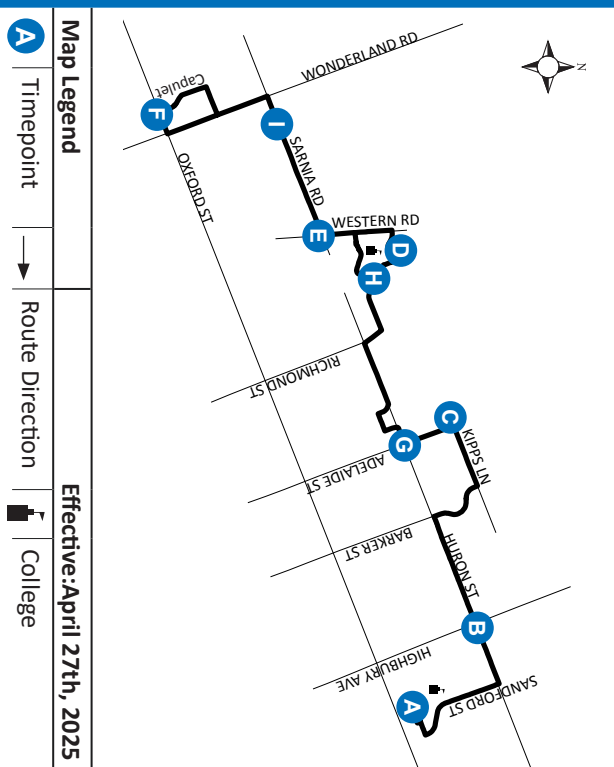

27 FANSHAWE COLLEGE - CAPULET

519-451-1347
www.londontransit.ca

27 FANSHAWE COLLEGE - CAPULET

519-451-1347
www.londontransit.ca

ROUTE 27 - MONDAY TO FRIDAY

WESTBOUND						EASTBOUND						
Fanshawe College	Huron at Highbury	Kipps Lane at Adelaide	Natural Science	Sarnia at Western	Capulet at Oxford	Sarnia at Wonderland	Lambton at University	Adelaide at Huron	Kipps at Adelaide	Huron at Highbury	Fanshawe College	
A	B	C	D	E	F	I	H	G	C	B	A	
LVS					LVS						ARR	
6:00	6:07	6:14	6:24	6:29	6:40	6:50	6:56	7:05	7:07	7:15	7:22	
-	-	-	-	-	-	7:04	7:10	7:18	7:20	7:29	7:36	
6:30	6:37	6:44	6:54	6:59	7:11	7:21	7:27	7:36	7:38	7:46	7:53	
-	-	-	-	-	-	7:34	7:40	7:49	7:51	8:01	8:09	
7:00	7:07	7:14	7:27	7:31	7:44	7:54	8:00	8:09	8:11	8:19	8:26	
7:16	7:23	7:30	7:43	7:47	8:00	8:10	8:16	8:25	8:27	8:35	8:42	
7:32	7:39	7:46	7:59	8:03	8:16	8:26	8:32	8:41	8:43	8:51	8:58	
7:46	7:53	8:00	8:13	8:17	8:30	8:41	8:47	8:56	8:58	9:07	9:14	
8:03	8:10	8:17	8:30	8:34	8:47	8:57	9:03	9:12	9:14	9:22	9:29	
8:19	8:26	8:33	8:46	8:50	9:02	9:13	9:19	9:28	9:30	9:39	9:46	
8:36	8:43	8:50	9:03	9:07	9:19	9:30	9:36	9:45	9:47	9:56	10:03	
8:52	8:59	9:06	9:19	9:23	9:35	9:46	9:52	10:01	10:03	10:12	10:19	
9:08	9:16	9:22	9:34	9:38	9:50	10:01	10:07	10:16	10:18	10:27	10:34	
9:24	9:32	9:38	9:50	9:54	10:06	10:17	10:23	10:32	10:34	10:43	10:50	
9:39	9:47	9:53	10:05	10:09	10:21	10:32	10:38	10:47	10:49	10:58	11:05	
9:56	10:04	10:10	10:22	10:26	10:38	10:49	10:55	11:04	11:06	11:15	11:22	
10:13	10:21	10:27	10:39	10:43	10:55	11:06	11:12	11:21	11:23	11:32	11:39	
10:29	10:37	10:43	10:55	10:59	11:11	11:22	11:28	11:37	11:39	11:48	11:55	
10:44	10:52	10:58	11:10	11:14	11:26	11:37	11:43	11:52	11:54	12:03	12:10	
11:00	11:08	11:14	11:26	11:30	11:42	11:53	11:59	12:08	12:10	12:19	12:26	
11:15	11:23	11:29	11:41	11:45	11:57	12:08	12:14	12:23	12:25	12:34	12:41	
11:32	11:40	11:46	11:58	12:02	12:14	12:25	12:31	12:40	12:42	12:50	12:57	
11:49	11:57	12:03	12:15	12:19	12:31	12:42	12:48	12:57	12:59	1:07	1:14	
12:05	12:13	12:19	12:31	12:36	12:48	12:59	1:05	1:14	1:16	1:24	1:31	
12:20	12:28	12:34	12:46	12:51	1:03	1:14	1:20	1:29	1:31	1:39	1:46	
12:36	12:44	12:50	1:02	1:07	1:19	1:30	1:36	1:45	1:47	1:55	2:02	
12:51	12:59	1:05	1:17	1:22	1:34	1:45	1:51	2:00	2:02	2:10	2:17	
1:07	1:15	1:21	1:33	1:38	1:50	2:01	2:07	2:16	2:18	2:26	2:33	
1:24	1:32	1:38	1:50	1:55	2:08	2:20	2:26	2:36	2:38	2:46	2:53	
1:41	1:49	1:55	2:07	2:12	2:25	2:37	2:43	2:53	2:55	3:03	3:10	
1:56	2:04	2:10	2:22	2:27	2:40	2:52	2:58	3:08	3:10	3:18	3:25	
2:07	2:15	2:21	2:33	2:39	2:53	3:05	3:11	3:21	3:23	3:31	3:38	
2:22	2:30	2:36	2:48	2:54	3:08	3:20	3:26	3:36	3:38	3:46	3:53	
2:38	2:46	2:52	3:04	3:10	3:24	3:36	3:42	3:52	3:54	4:02	4:09	
2:58	3:06	3:12	3:24	3:30	3:44	3:56	4:02	4:12	4:14	4:22	4:29	
3:15	3:23	3:29	3:41	3:47	4:00	4:12	4:19	4:30	4:32	4:40	4:47	
3:30	3:38	3:44	3:56	4:02	4:14	4:26	4:33	4:44	4:46	4:54	5:01	
3:43	3:51	3:57	4:09	4:15	4:27	4:39	4:46	4:57	4:59	5:07	5:14	
3:54	4:02	4:08	4:24	4:30	4:42	4:54	5:01	5:12	5:14	5:22	5:29	
4:05	4:14	4:21	4:34	4:42	4:55	5:07	5:14	5:25	5:27	5:35	5:42	
4:19	4:28	4:35	4:53	5:01	5:14	5:26	5:33	5:44	5:46	5:54	6:01	
4:39	4:48	4:55	5:13	5:21	5:34	5:46	5:53	6:04	6:06	6:14	6:21	
4:57	5:06	5:13	5:31	5:39	5:52	6:04	6:11	6:22	6:24	6:32	6:39*	
5:11	5:20	5:27	5:45	5:53	6:07	6:16	6:22	6:31	6:33	6:41	6:47	
5:24	5:33	5:40	5:58	6:06	6:20	6:29	6:35	6:44	6:46	6:54	7:00	
5:39	5:48	5:55	6:13	6:21*	To Garage							
5:52	6:00	6:06	6:22	6:27	6:40	6:49	6:55	7:04	7:06	7:14	7:20	
6:13	6:21	6:27	6:43	6:48	7:00	7:09	7:15	7:24	7:26	7:34	7:40	
6:33	6:41	6:47	7:03	7:08	7:21	7:30	7:36	7:45	7:47	7:55	8:01	
6:59	7:07	7:13	7:29	7:34	7:47	7:56	8:02	8:11	8:13	8:21	8:27	
7:12	7:20	7:26	7:42	7:47	8:00	8:09	8:15	8:24	8:26	8:34	8:40	
7:32	7:40	7:46	8:02	8:07	8:20	8:29	8:35	8:44	8:46	8:54	9:00	
7:52	8:00	8:06	8:22	8:27	8:40	8:49	8:55	9:04	9:06	9:14	9:20*	
8:13	8:21	8:27	8:43	8:48	9:00	9:08	9:13	9:22	9:24	9:31	9:37	
8:39	8:47	8:53	9:09	9:14	9:26	9:34	9:39	9:48	9:50	9:57	10:03	
8:52	9:00	9:06	9:22	9:27*	To Garage							
9:10	9:17	9:23	9:38	9:42	9:53	10:01	10:06	10:15	10:17	10:24	10:30	
9:40	9:47	9:53	10:08	10:12	10:23	10:31	10:36	10:45	10:47	10:54	11:00*	
10:10	10:17	10:23	10:38	10:42*	To Garage							
10:40	10:47	10:53	11:08	11:12*	To Garage							