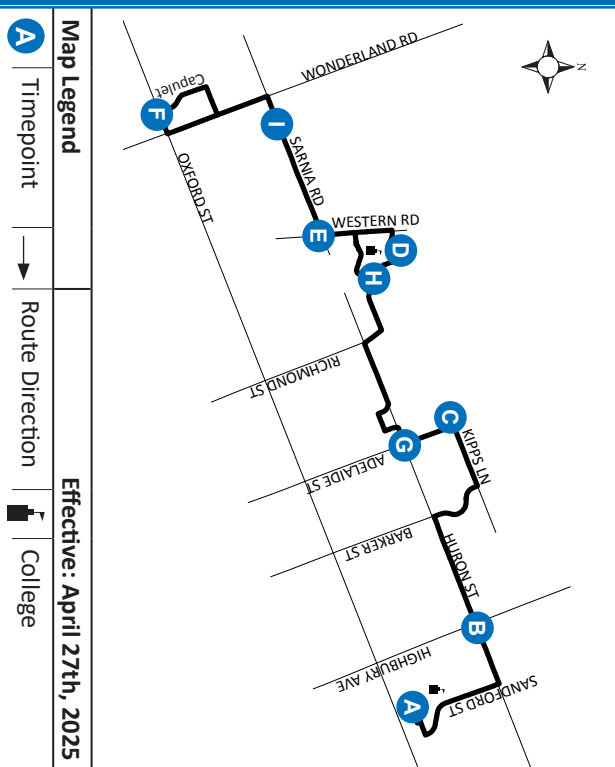

27 FANSHAWE COLLEGE - CAPULET

519-451-1347
www.londontransit.ca

27 FANSHAWE COLLEGE - CAPULET

519-451-1347
www.londontransit.ca

ROUTE 27 - MONDAY TO FRIDAY

WESTBOUND						EASTBOUND						
Fanshawe College	Huron at Highbury	Kipps Lane at Adelaide	Natural Science	Sarnia at Western	Capulet at Oxford	Sarnia at Wonderland	Lambton at University	Adelaide at Huron	Kipps at Adelaide	Huron at Highbury	Fanshawe College	
A	B	C	D	E	F	I	H	G	C	B	A	
LVS					LVS						ARR	
6:00	6:07	6:14	6:24	6:29	6:40	6:50	6:56	7:05	7:07	7:15	7:22	
-	-	-	-	-	-	7:04	7:10	7:18	7:20	7:29	7:36	
6:30	6:37	6:44	6:54	6:59	7:11	7:21	7:27	7:36	7:38	7:46	7:53	
-	-	-	-	-	-	7:34	7:40	7:49	7:51	8:01	8:09	
7:00	7:07	7:14	7:27	7:31	7:44	7:54	8:00	8:09	8:11	8:19	8:26	
7:16	7:23	7:30	7:43	7:47	8:00	8:10	8:16	8:25	8:27	8:35	8:42	
7:32	7:39	7:46	7:59	8:03	8:16	8:26	8:32	8:41	8:43	8:51	8:58	
7:46	7:53	8:00	8:13	8:17	8:30	8:41	8:47	8:56	8:58	9:07	9:14	
8:03	8:10	8:17	8:30	8:34	8:47	8:57	9:03	9:12	9:14	9:22	9:29	
8:19	8:26	8:33	8:46	8:50	9:02	9:13	9:19	9:28	9:30	9:39	9:46	
8:36	8:43	8:50	9:03	9:07	9:19	9:30	9:36	9:45	9:47	9:56	10:03	
8:52	8:59	9:06	9:19	9:23	9:35	9:46	9:52	10:01	10:03	10:12	10:19	
9:08	9:16	9:22	9:34	9:38	9:50	10:01	10:07	10:16	10:18	10:27	10:34	
9:24	9:32	9:38	9:50	9:54	10:06	10:17	10:23	10:32	10:34	10:43	10:50	
9:39	9:47	9:53	10:05	10:09	10:21	10:32	10:38	10:47	10:49	10:58	11:05	
9:56	10:04	10:10	10:22	10:26	10:38	10:49	10:55	11:04	11:06	11:15	11:22	
10:13	10:21	10:27	10:39	10:43	10:55	11:06	11:12	11:21	11:23	11:32	11:39	
10:29	10:37	10:43	10:55	10:59	11:11	11:22	11:28	11:37	11:39	11:48	11:55	
10:44	10:52	10:58	11:10	11:14	11:26	11:37	11:43	11:52	11:54	12:03	12:10	
11:00	11:08	11:14	11:26	11:30	11:42	11:53	11:59	12:08	12:10	12:19	12:26	
11:15	11:23	11:29	11:41	11:45	11:57	12:08	12:14	12:23	12:25	12:34	12:41	
11:32	11:40	11:46	11:58	12:02	12:14	12:25	12:31	12:40	12:42	12:50	12:57	
11:49	11:57	12:03	12:15	12:19	12:31	12:42	12:48	12:57	12:59	1:07	1:14	
12:05	12:13	12:19	12:31	12:36	12:48	12:59	1:05	1:14	1:16	1:24	1:31	
12:20	12:28	12:34	12:46	12:51	1:03	1:14	1:20	1:29	1:31	1:39	1:46	
12:36	12:44	12:50	1:02	1:07	1:19	1:30	1:36	1:45	1:47	1:55	2:02	
12:51	12:59	1:05	1:17	1:22	1:34	1:45	1:51	2:00	2:02	2:10	2:17	
1:07	1:15	1:21	1:33	1:38	1:50	2:01	2:07	2:16	2:18	2:26	2:33	
1:24	1:32	1:38	1:50	1:55	2:08	2:20	2:26	2:36	2:38	2:46	2:53	
1:41	1:49	1:55	2:07	2:12	2:25	2:37	2:43	2:53	2:55	3:03	3:10	
1:56	2:04	2:10	2:22	2:27	2:40	2:52	2:58	3:08	3:10	3:18	3:25	
2:07	2:15	2:21	2:33	2:39	2:53	3:05	3:11	3:21	3:23	3:31	3:38	
2:22	2:30	2:36	2:48	2:54	3:08	3:20	3:26	3:36	3:38	3:46	3:53	
2:38	2:46	2:52	3:04	3:10	3:24	3:36	3:42	3:52	3:54	4:02	4:09	
2:58	3:06	3:12	3:24	3:30	3:44	3:56	4:02	4:12	4:14	4:22	4:29	
3:15	3:23	3:29	3:41	3:47	4:00	4:12	4:19	4:30	4:32	4:40	4:47	
3:30	3:38	3:44	3:56	4:02	4:14	4:26	4:33	4:44	4:46	4:54	5:01	
3:43	3:51	3:57	4:09	4:15	4:27	4:39	4:46	4:57	4:59	5:07	5:14	
3:54	4:02	4:08	4:24	4:30	4:42	4:54	5:01	5:12	5:14	5:22	5:29	
4:05	4:14	4:21	4:34	4:42	4:55	5:07	5:14	5:25	5:27	5:35	5:42	
4:19	4:28	4:35	4:53	5:01	5:14	5:26	5:33	5:44	5:46	5:54	6:01	
4:39	4:48	4:55	5:13	5:21	5:34	5:46	5:53	6:04	6:06	6:14	6:21	
4:57	5:06	5:13	5:31	5:39	5:52	6:04	6:11	6:22	6:24	6:32	6:39*	
5:11	5:20	5:27	5:45	5:53	6:07	6:16	6:22	6:31	6:33	6:41	6:47	
5:24	5:33	5:40	5:58	6:06	6:20	6:29	6:35	6:44	6:46	6:54	7:00	
5:39	5:48	5:55	6:13	6:21*	To Garage							
5:52	6:00	6:06	6:22	6:27	6:40	6:49	6:55	7:04	7:06	7:14	7:20	
6:13	6:21	6:27	6:43	6:48	7:00	7:09	7:15	7:24	7:26	7:34	7:40	
6:33	6:41	6:47	7:03	7:08	7:21	7:30	7:36	7:45	7:47	7:55	8:01	
6:59	7:07	7:13	7:29	7:34	7:47	7:56	8:02	8:11	8:13	8:21	8:27	
7:12	7:20	7:26	7:42	7:47	8:00	8:09	8:15	8:24	8:26	8:34	8:40	
7:32	7:40	7:46	8:02	8:07	8:20	8:29	8:35	8:44	8:46	8:54	9:00	
7:52	8:00	8:06	8:22	8:27	8:40	8:49	8:55	9:04	9:06	9:14	9:20*	
8:13	8:21	8:27	8:43	8:48	9:00	9:08	9:13	9:22	9:24	9:31	9:37	
8:39	8:47	8:53	9:09	9:14	9:26	9:34	9:39	9:48	9:50	9:57	10:03	
8:52	9:00	9:06	9:22	9:27*	To Garage							
9:10	9:17	9:23	9:38	9:42	9:53	10:01	10:06	10:15	10:17	10:24	10:30	
9:40	9:47	9:53	10:08	10:12	10:23	10:31	10:36	10:45	10:47	10:54	11:00*	
10:10	10:17	10:23	10:38	10:42*	To Garage							
10:40	10:47	10:53	11:08	11:12*	To Garage							